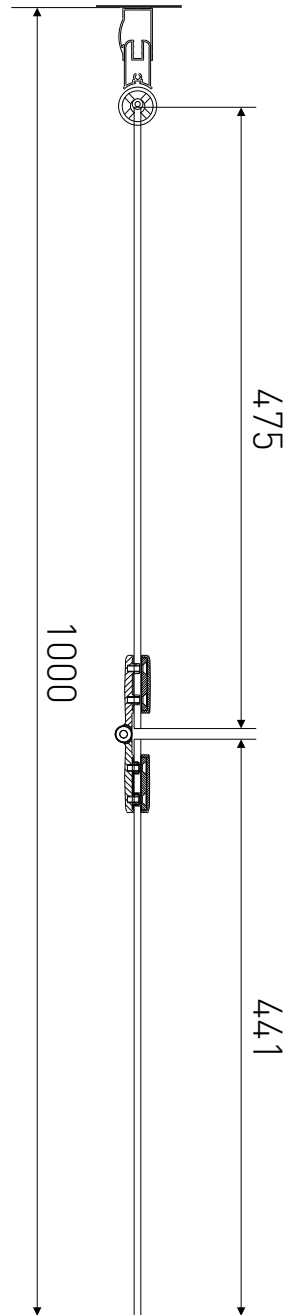

Technický výkres výrobku

VÝROBCE	
OZNAČENÍ	LAN07003
TYP	sprchová zástěna
MONTÁŽNÍ OTVOR	977-1000 mm
VÝŠKA	1400 mm