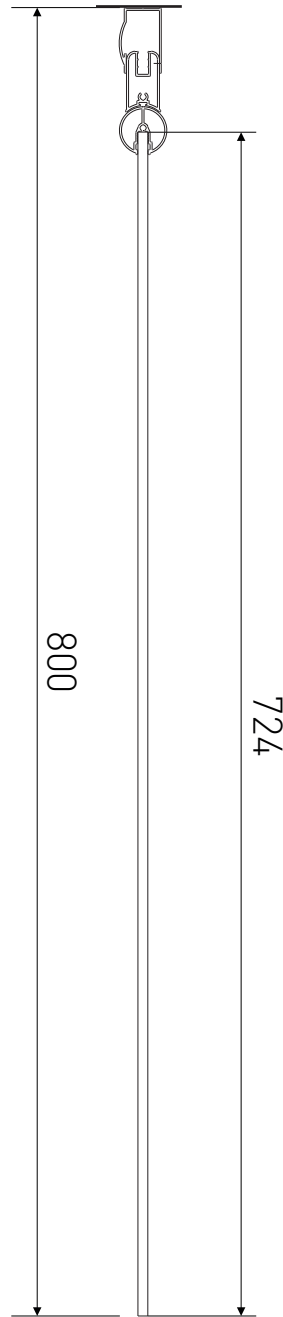

Technický výkres výrobku

VÝROBCE	
OZNAČENÍ	LAN07002
TYP	sprchová zástěna
MONTÁŽNÍ OTVOR	777-800 mm
VÝŠKA	1400 mm