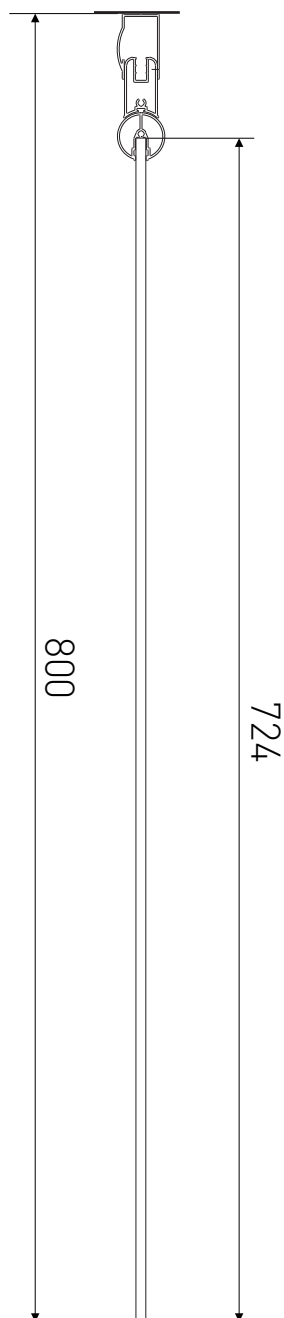

Technický výkres výrobku

VÝROBCE	
OZNAČENÍ	LAN07001
TYP	sprchová zástěna
MONTÁŽNÍ OTVOR	777-800 mm
VÝŠKA	1400 mm