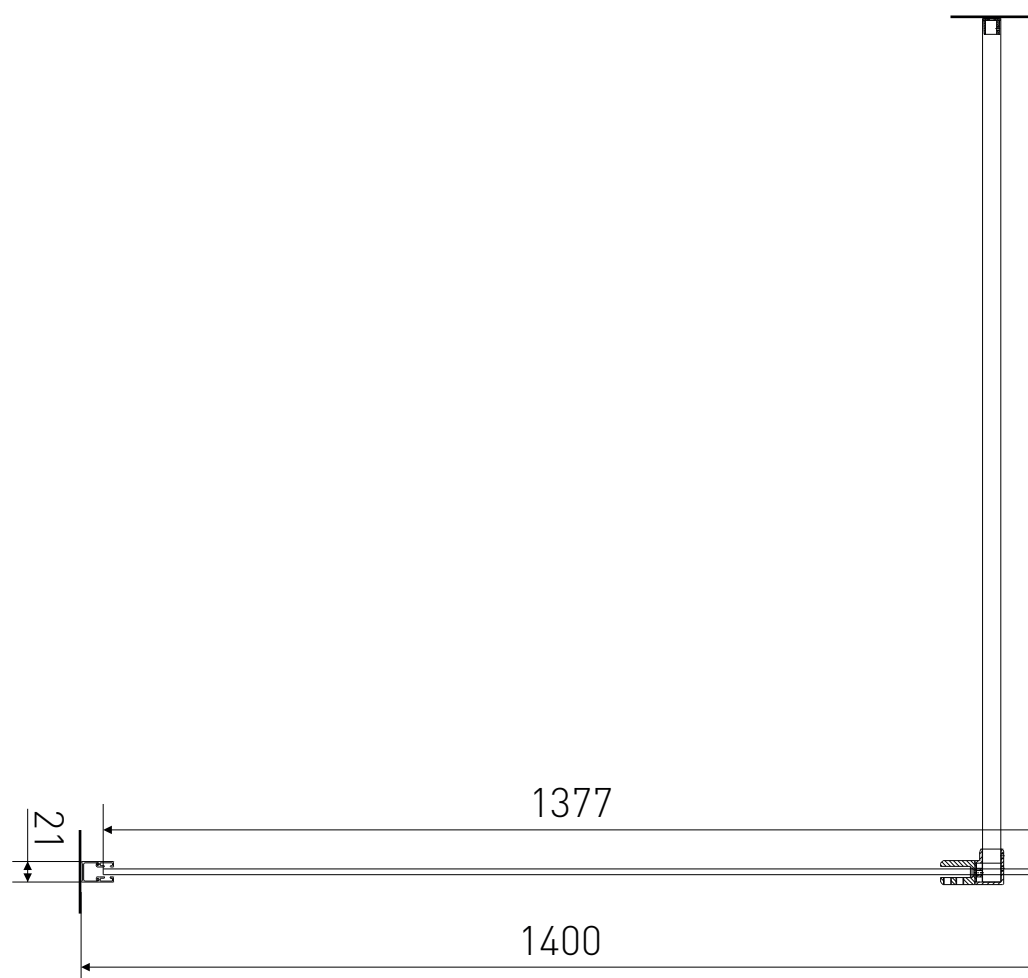

Technický výkres výrobku

VÝROBCE	
OZNAČENÍ	LAN05044
TYP	walk-in
MONTÁŽNÍ OTVOR	1380-1400 mm
VÝŠKA	1950 mm