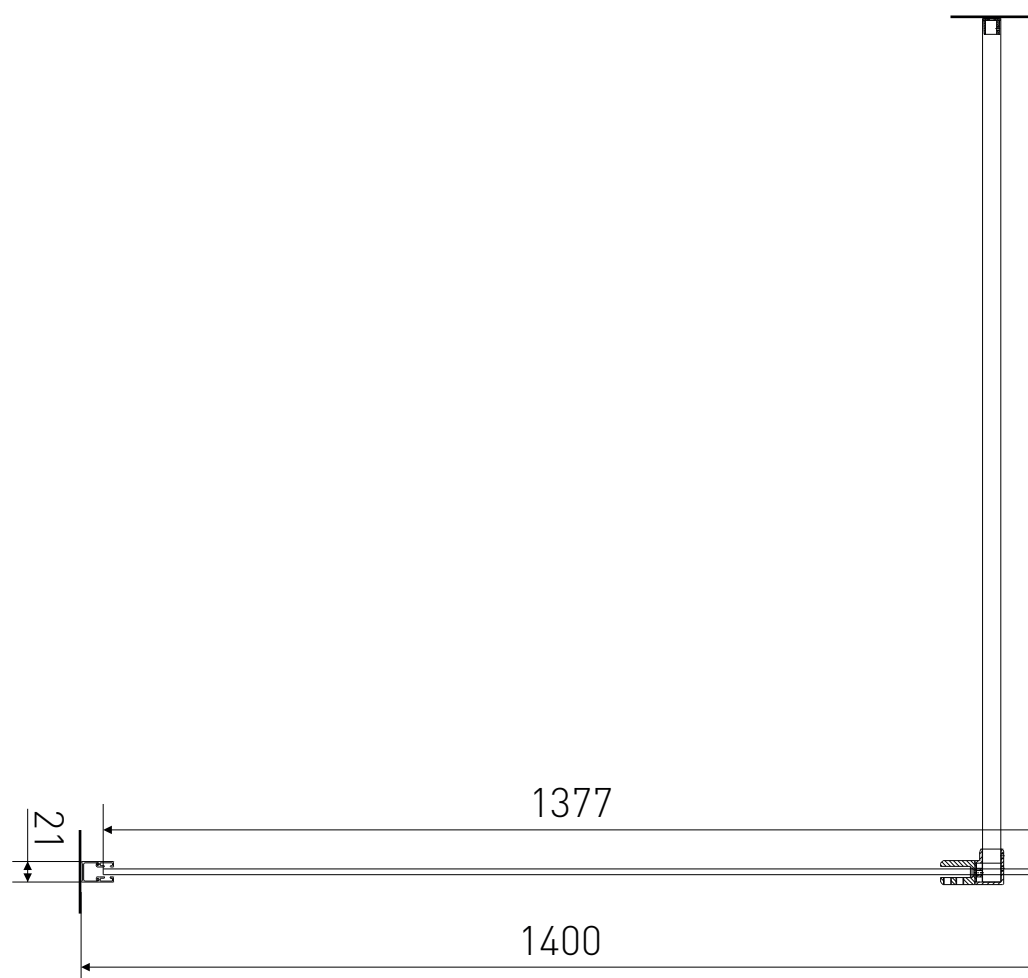

Technický výkres výrobku

VÝROBCE	
OZNAČENÍ	LAN05043
TYP	walk-in
MONTÁŽNÍ OTVOR	1380-1400 mm
VÝŠKA	1950 mm