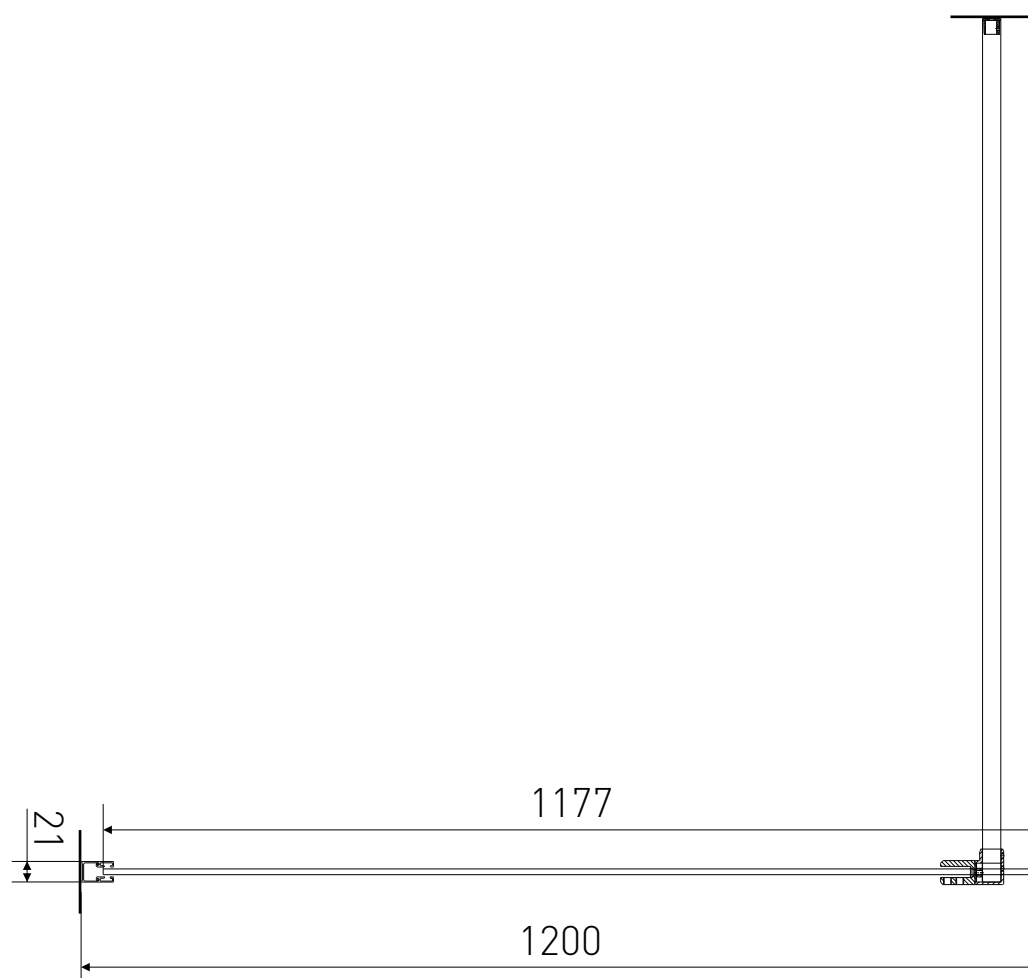

Technický výkres výrobku

| | |
|----------------|---|
| VÝROBCE |  |
| OZNAČENÍ | LAN05041 |
| TYP | walk-in |
| MONTÁŽNÍ OTVOR | 1180-1200 mm |
| VÝŠKA | 1950 mm |