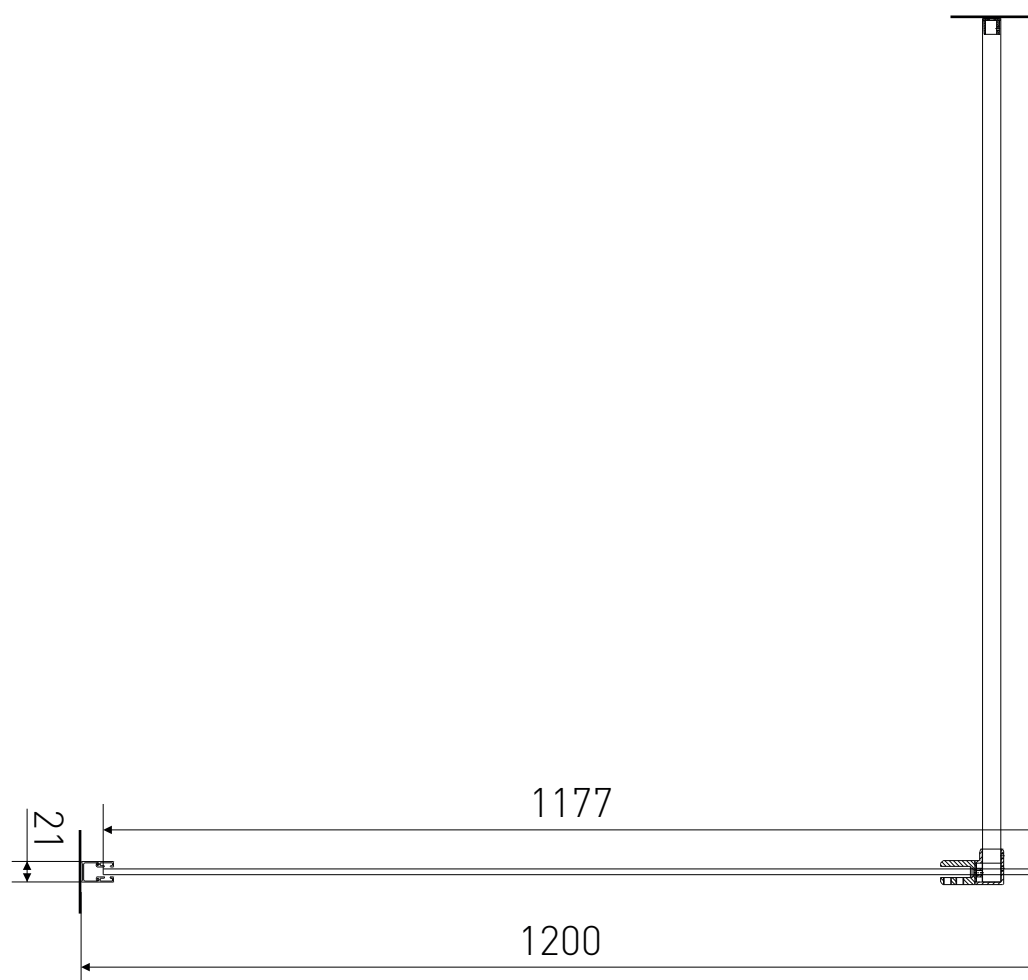

Technický výkres výrobku

VÝROBCE	
OZNAČENÍ	LAN05040
TYP	walk-in
MONTÁŽNÍ OTVOR	1180-1200 mm
VÝŠKA	1950 mm