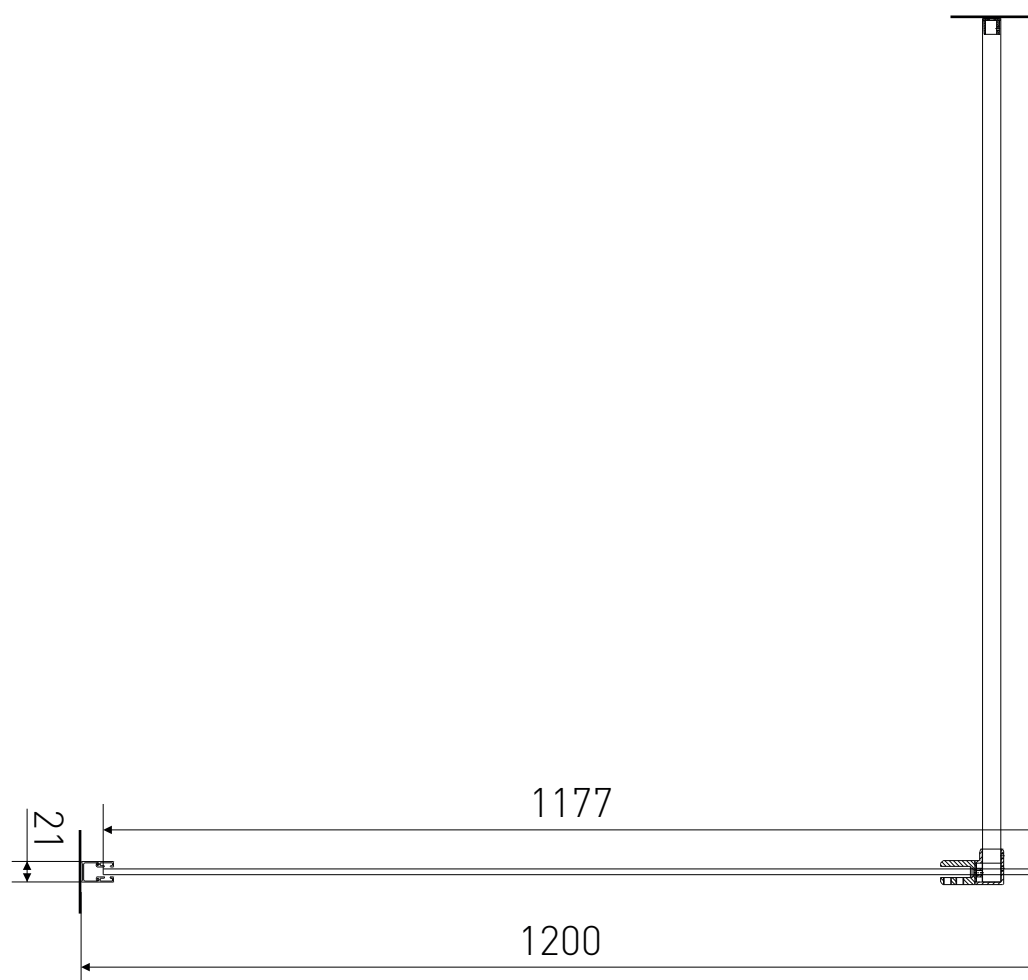

# Technický výkres výrobku

VÝROBCE	
OZNAČENÍ	LAN05039
TYP	walk-in
MONTÁŽNÍ OTVOR	1180-1200 mm
VÝŠKA	1950 mm