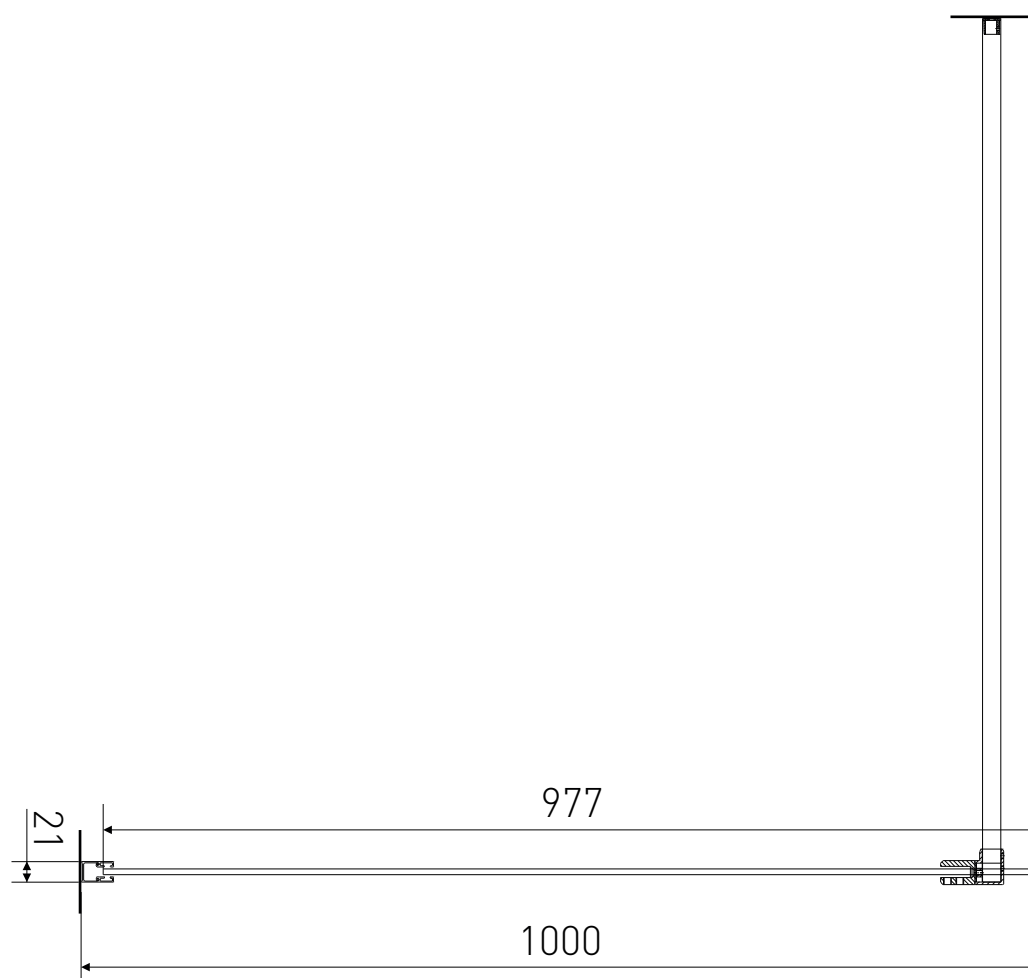

Technický výkres výrobku

VÝROBCE	
OZNAČENÍ	LAN05038
TYP	walk-in
MONTÁŽNÍ OTVOR	980-1000 mm
VÝŠKA	1950 mm