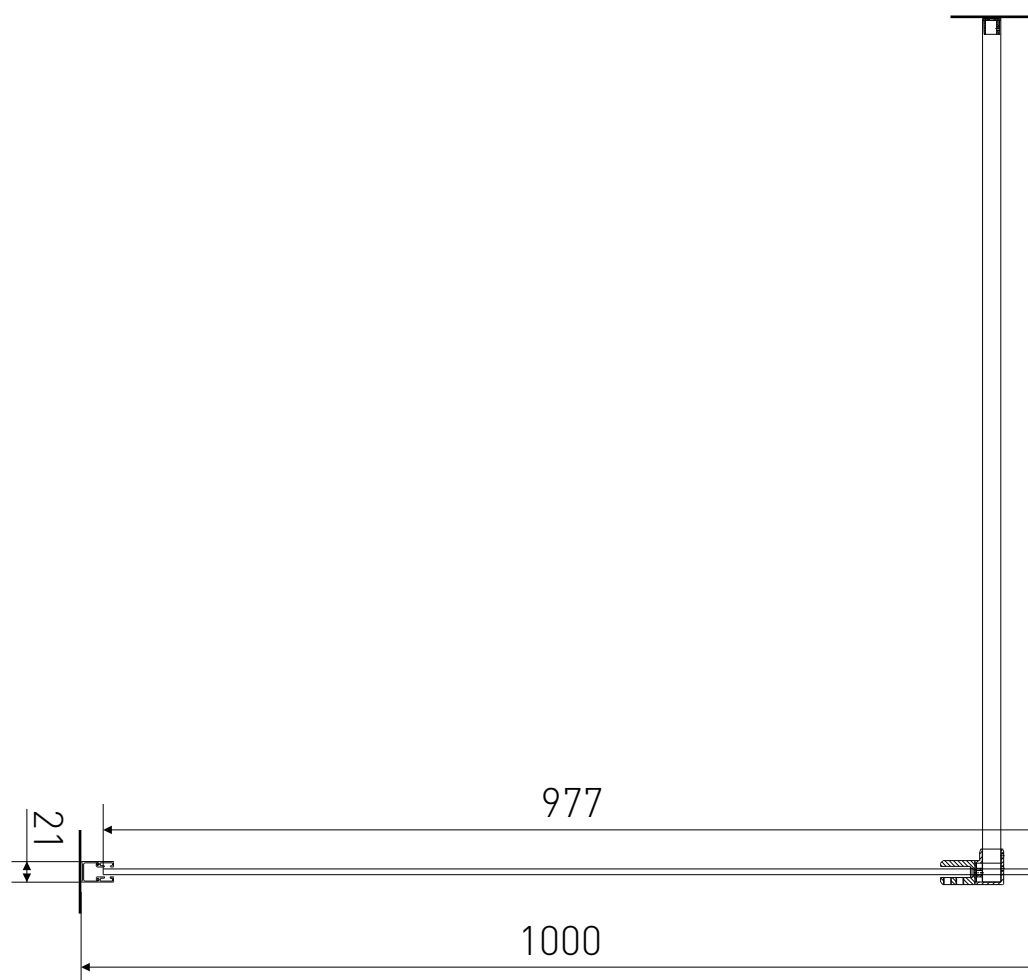

# Technický výkres výrobku

VÝROBCE	
OZNAČENÍ	LAN05037
TYP	walk-in
MONTÁŽNÍ OTVOR	980-1000 mm
VÝŠKA	1950 mm