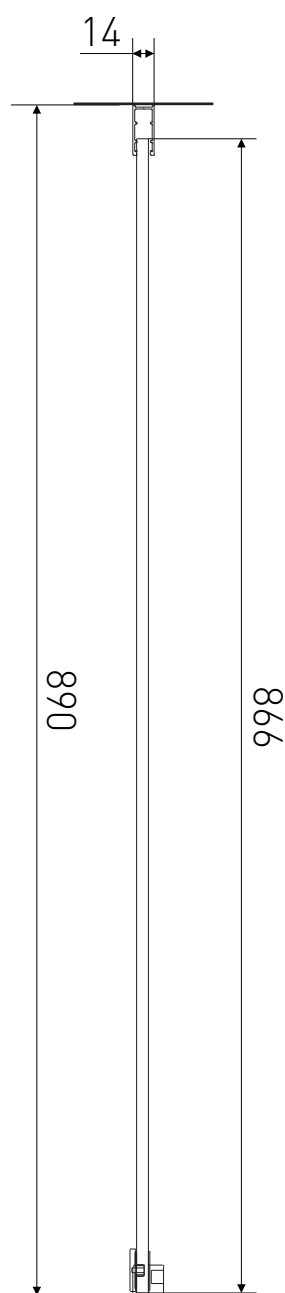

Technický výkres výrobku

VÝROBCE	
OZNAČENÍ	LAN05034
TYP	boční stěna
MONTÁŽNÍ OTVOR	875-890 mm
VÝŠKA	1950 mm