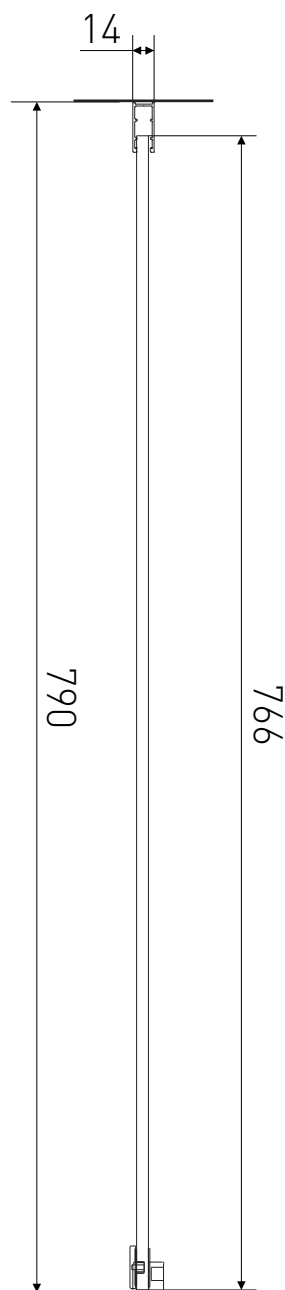

Technický výkres výrobku

VÝROBCE	
OZNAČENÍ	LAN05033
TYP	boční stěna
MONTÁŽNÍ OTVOR	775-790 mm
VÝŠKA	1950 mm