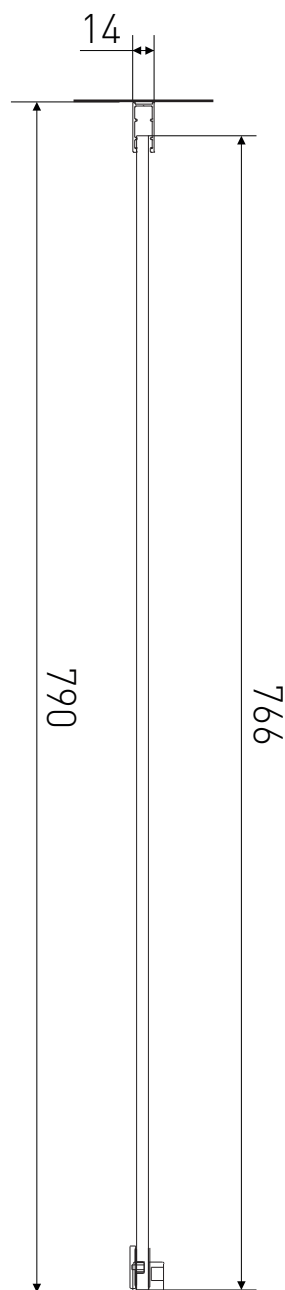

Technický výkres výrobku

VÝROBCE	
OZNAČENÍ	LAN05032
TYP	boční stěna
MONTÁŽNÍ OTVOR	775-790 mm
VÝŠKA	1950 mm