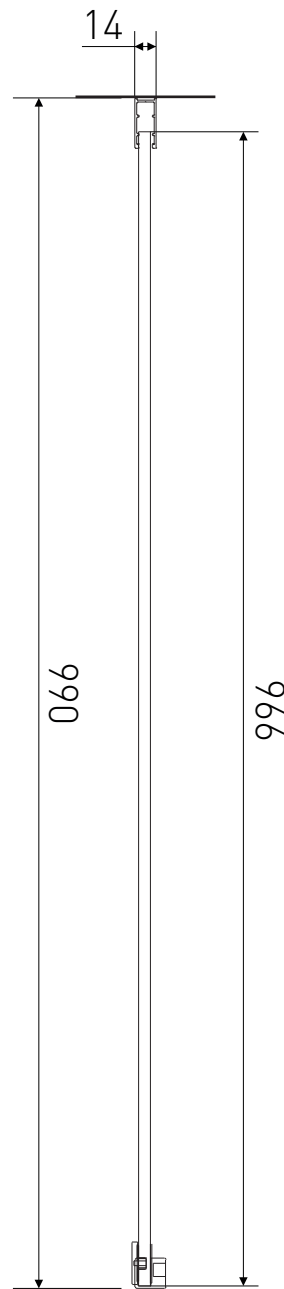

Technický výkres výrobku

VÝROBCE	
OZNAČENÍ	LAN05031
TYP	boční stěna
MONTÁŽNÍ OTVOR	975-990 mm
VÝŠKA	1950 mm