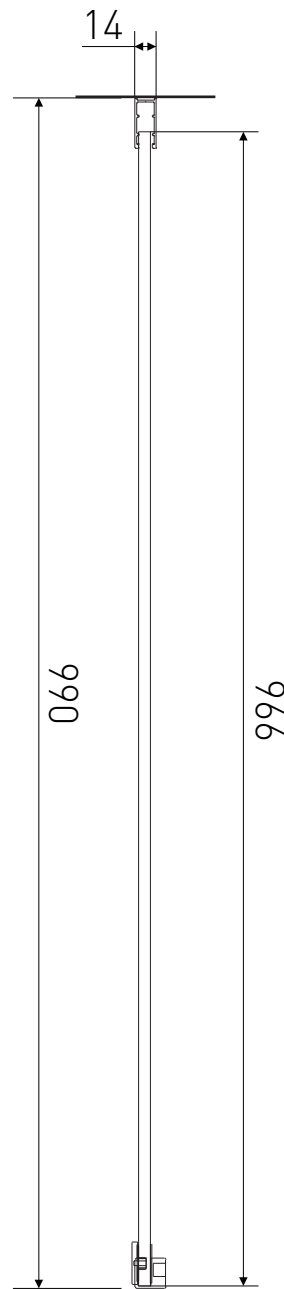

Technický výkres výrobku

VÝROBCE	
OZNAČENÍ	LAN05030
TYP	boční stěna
MONTÁŽNÍ OTVOR	975-990 mm
VÝŠKA	1950 mm