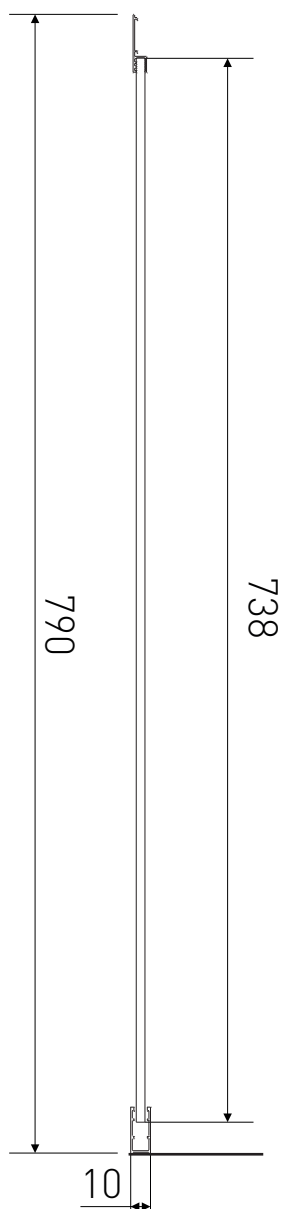

# Technický výkres výrobku

VÝROBCE	
OZNAČENÍ	LAN05026
TYP	boční stěna
MONTÁŽNÍ OTVOR	770-790 mm
VÝŠKA	1900 mm