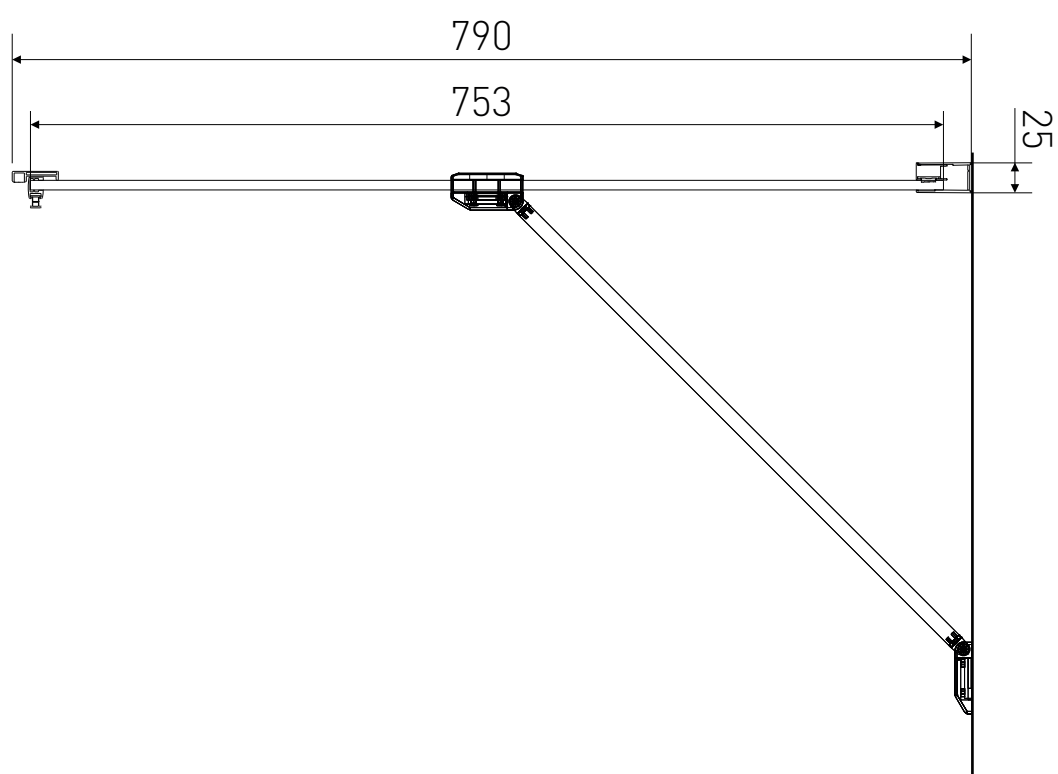

# Technický výkres výrobku

VÝROBCE	
OZNAČENÍ	LAN05022
TYP	boční stěna
MONTÁŽNÍ OTVOR	770-790 mm
VÝŠKA	1950 mm