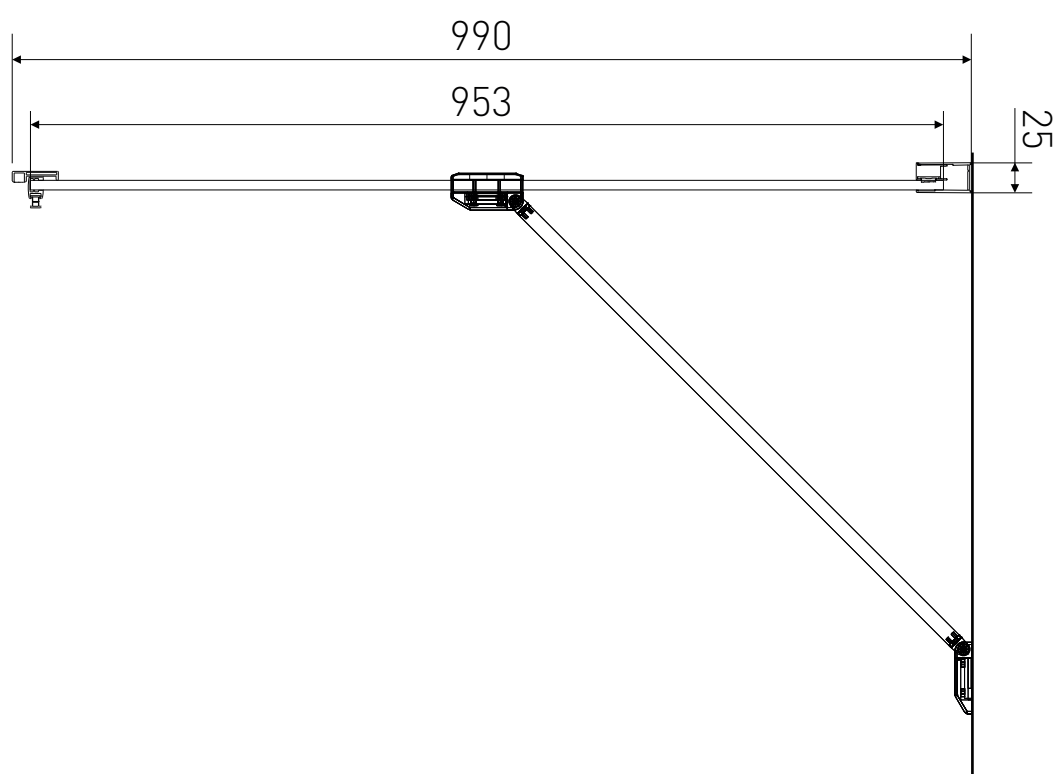

Technický výkres výrobku

VÝROBCE	
OZNAČENÍ	LAN05021
TYP	boční stěna
MONTÁŽNÍ OTVOR	970-990 mm
VÝŠKA	1950 mm