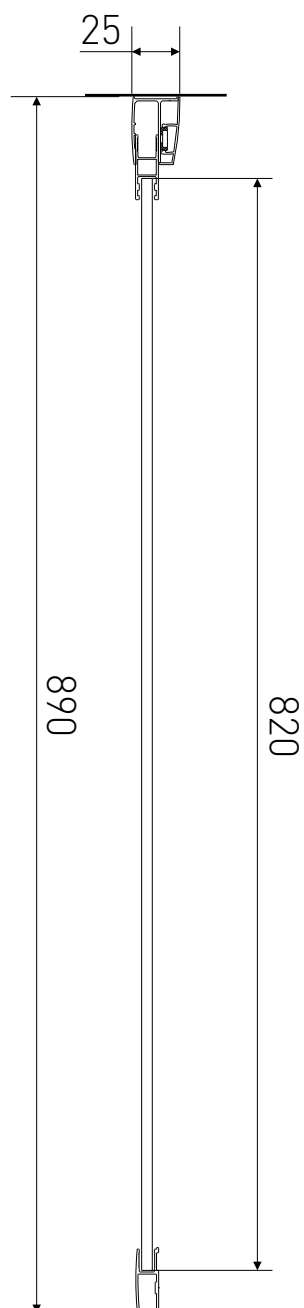

Technický výkres výrobku

VÝROBCE	
OZNAČENÍ	LAN05020
TYP	boční stěna
MONTÁŽNÍ OTVOR	870-890 mm
VÝŠKA	1900 mm