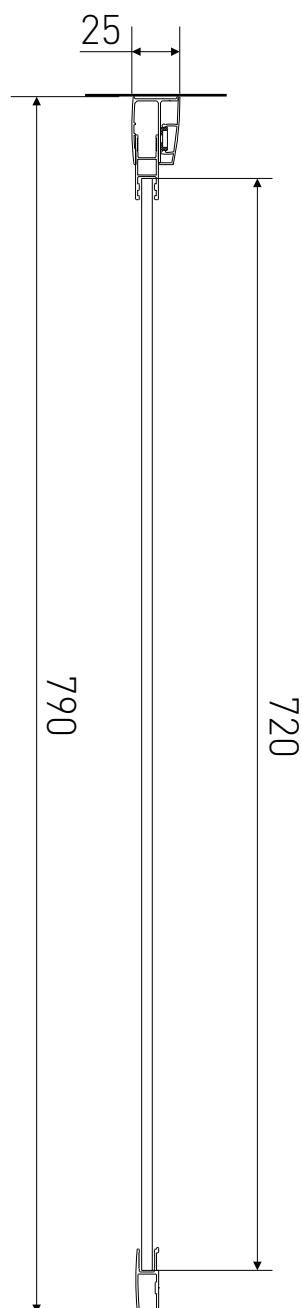

Technický výkres výrobku

VÝROBCE	
OZNAČENÍ	LAN05018
TYP	boční stěna
MONTÁŽNÍ OTVOR	770-790 mm
VÝŠKA	1900 mm