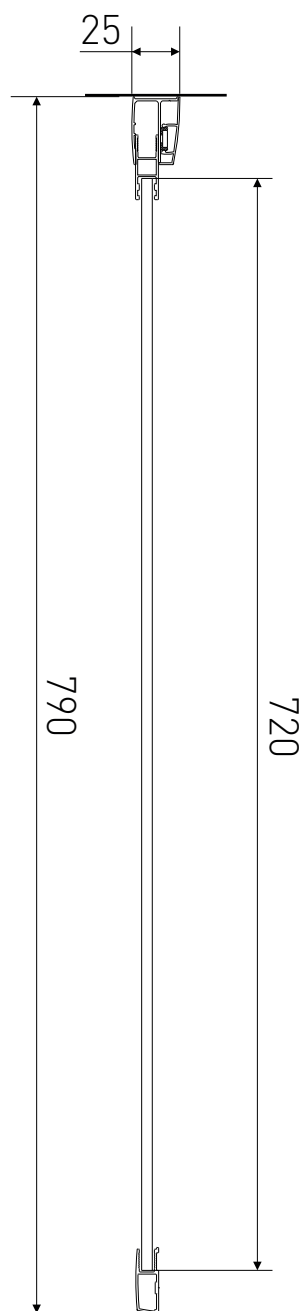

Technický výkres výrobku

VÝROBCE	
OZNAČENÍ	LAN05017
TYP	boční stěna
MONTÁŽNÍ OTVOR	770-790 mm
VÝŠKA	1900 mm