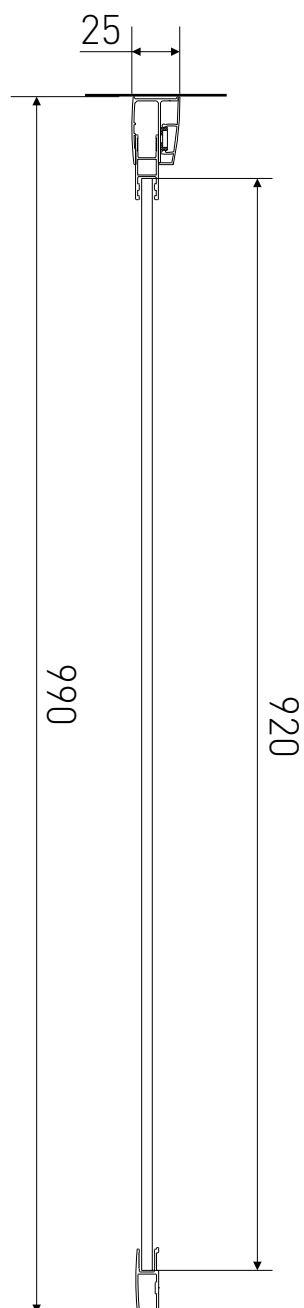

# Technický výkres výrobku

VÝROBCE	
OZNAČENÍ	LAN05014
TYP	boční stěna
MONTÁŽNÍ OTVOR	970-990 mm
VÝŠKA	1900 mm