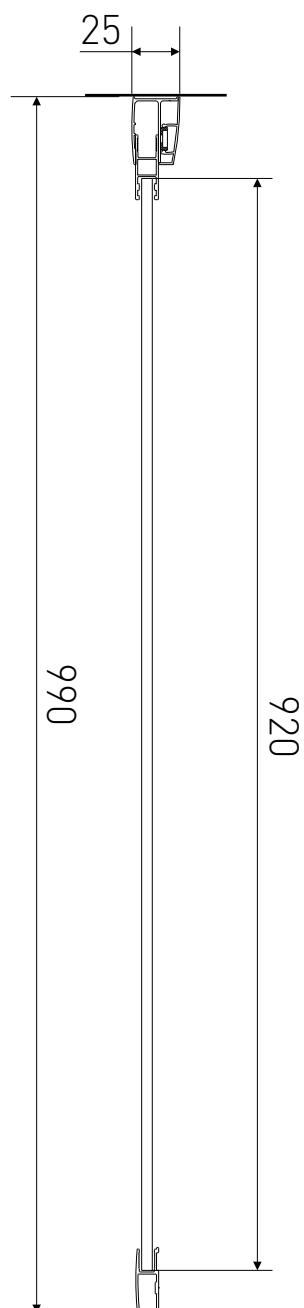

Technický výkres výrobku

VÝROBCE	
OZNAČENÍ	LAN05013
TYP	boční stěna
MONTÁŽNÍ OTVOR	970-990 mm
VÝŠKA	1900 mm