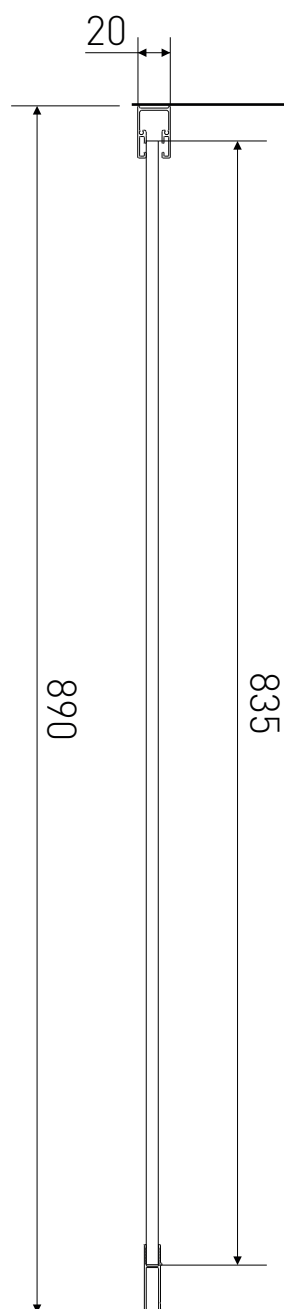

Technický výkres výrobku

VÝROBCE	
OZNAČENÍ	LAN05012
TYP	boční stěna
MONTÁŽNÍ OTVOR	870-890 mm
VÝŠKA	1950 mm