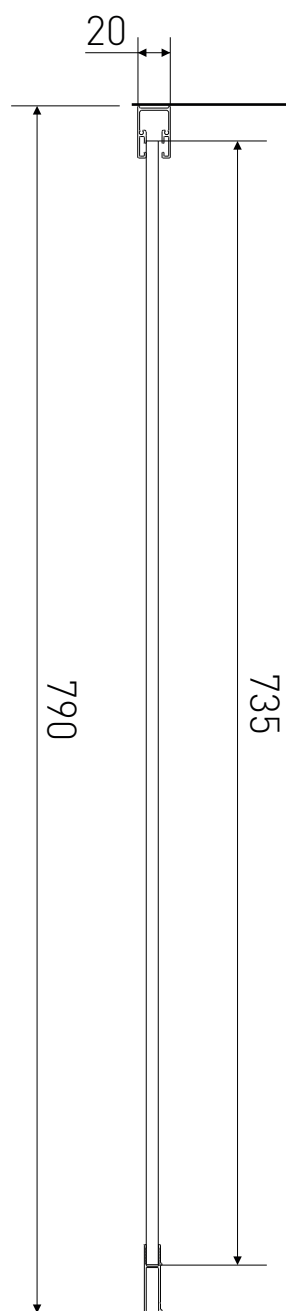

Technický výkres výrobku

VÝROBCE	
OZNAČENÍ	LAN05011
TYP	boční stěna
MONTÁŽNÍ OTVOR	770-790 mm
VÝŠKA	1950 mm