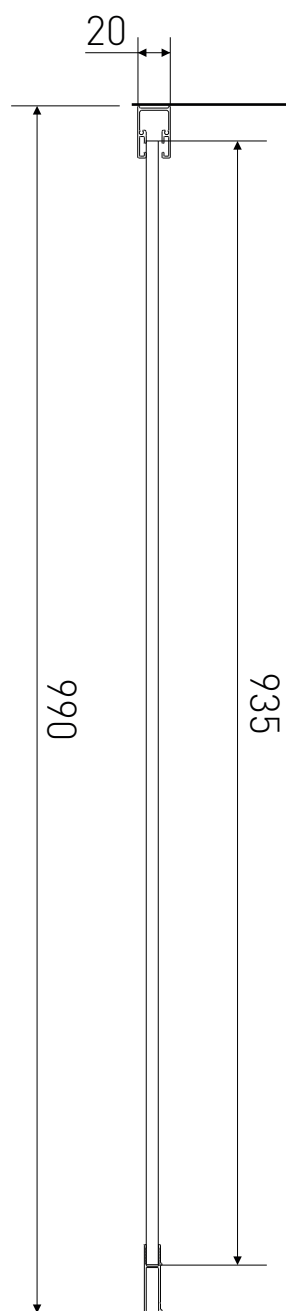

# Technický výkres výrobku

VÝROBCE	
OZNAČENÍ	LAN05010
TYP	boční stěna
MONTÁŽNÍ OTVOR	970-990 mm
VÝŠKA	1950 mm