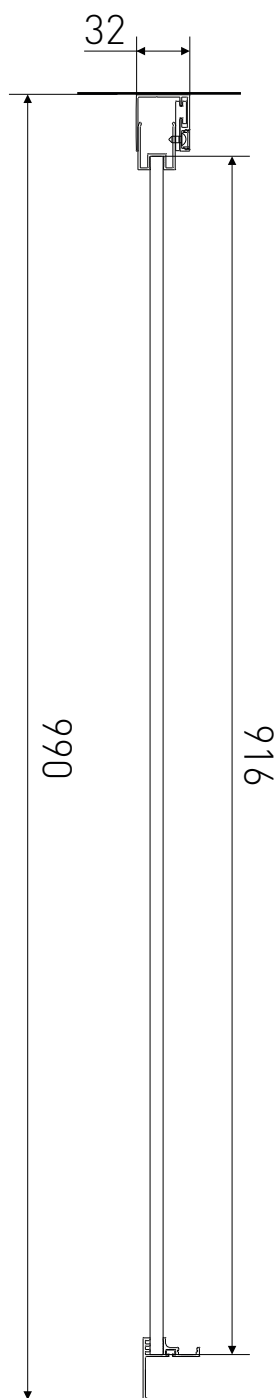

Technický výkres výrobku

VÝROBCE	
OZNAČENÍ	LAN05002
TYP	boční stěna
MONTÁŽNÍ OTVOR	975-990 mm
VÝŠKA	1950 mm