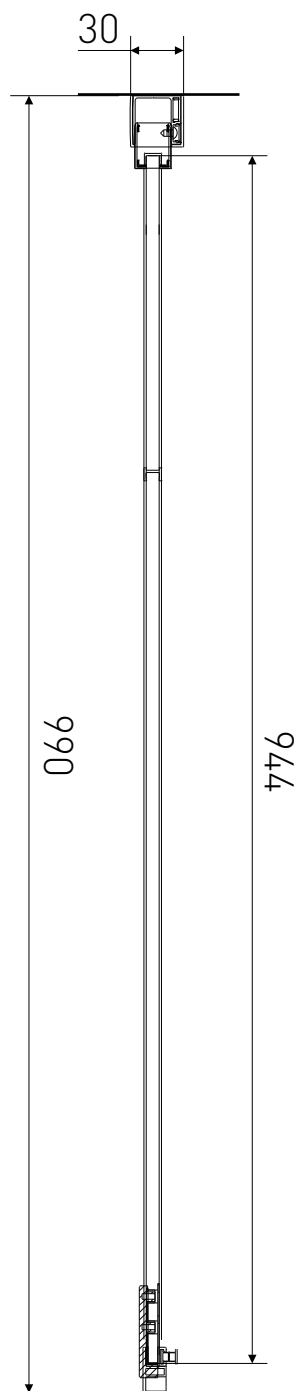

Technický výkres výrobku

VÝROBCE	
OZNAČENÍ	LAN05001
TYP	boční stěna
MONTÁŽNÍ OTVOR	975-990 mm
VÝŠKA	1950 mm