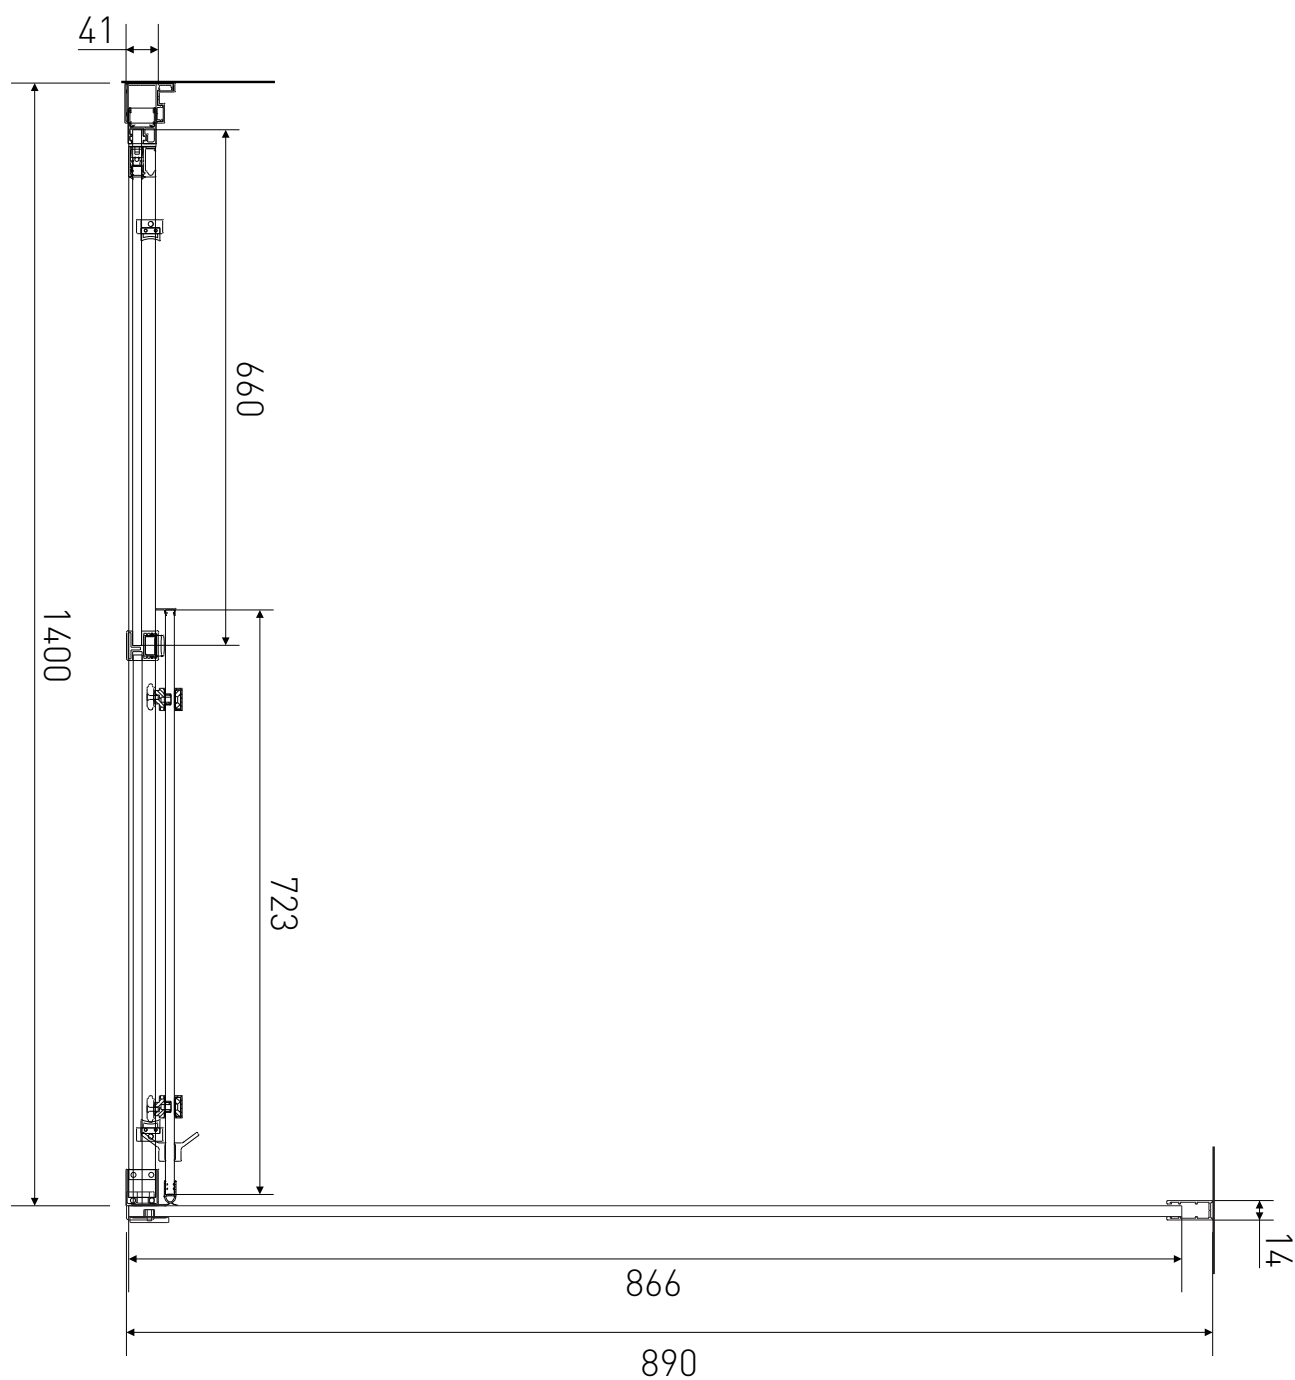

Technický výkres výrobku

VÝROBCE	
OZNAČENÍ	LAN03061/LAN05035
TYP	sprchový kout, posuvný
VÝŠKA	1950 mm