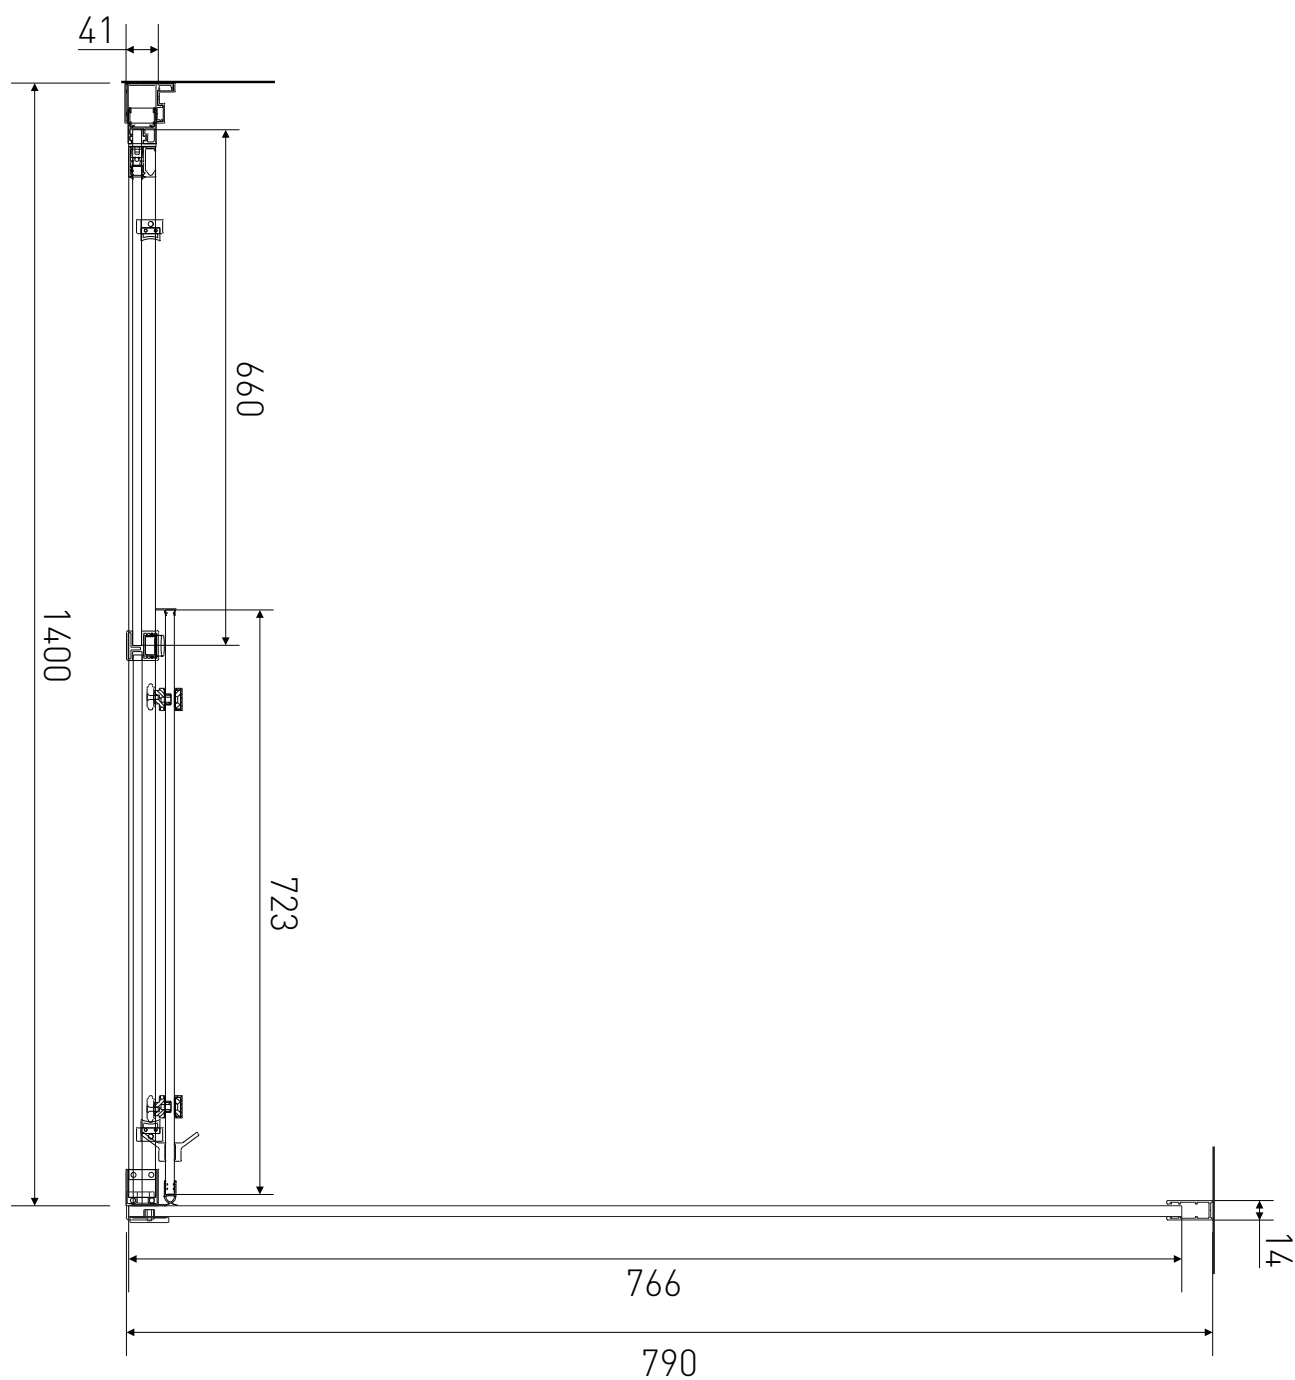

# Technický výkres výrobku

VÝROBCE	
OZNAČENÍ	LAN03061/LAN05033
TYP	sprchový kout, posuvný
VÝŠKA	1950 mm