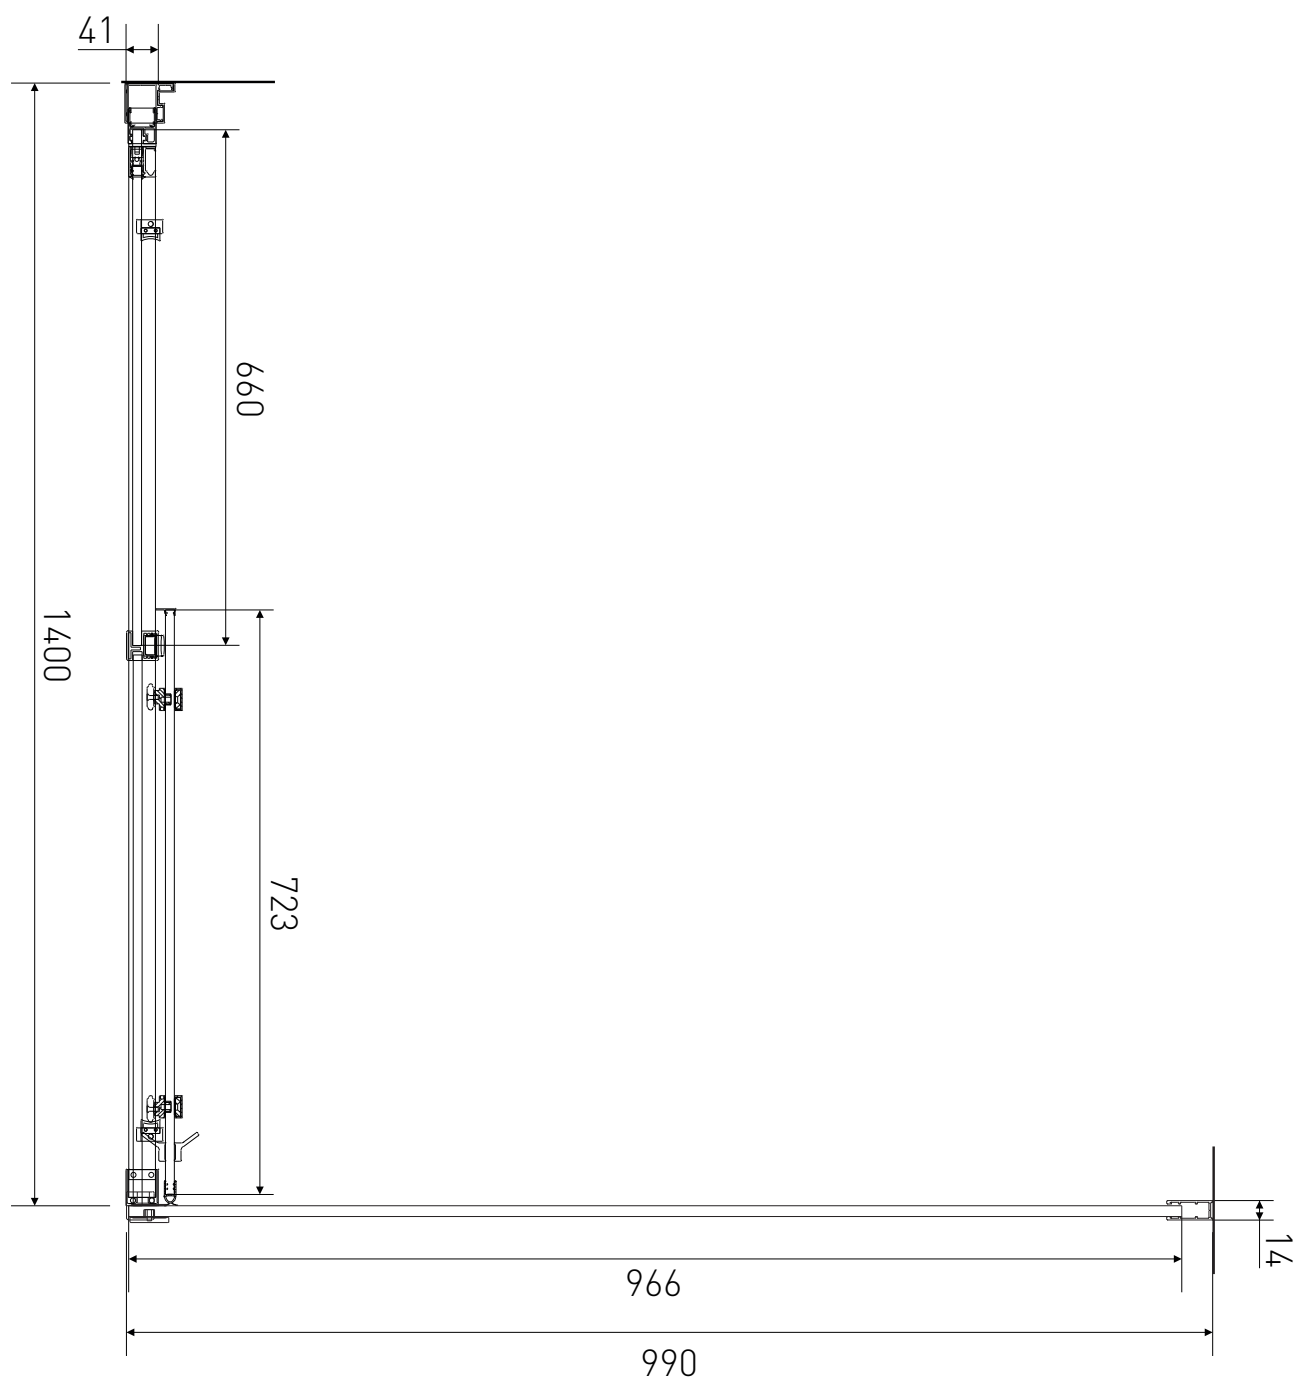

Technický výkres výrobku

VÝROBCE	
OZNAČENÍ	LAN03061/LAN05031
TYP	sprchový kout, posuvný
VÝŠKA	1950 mm