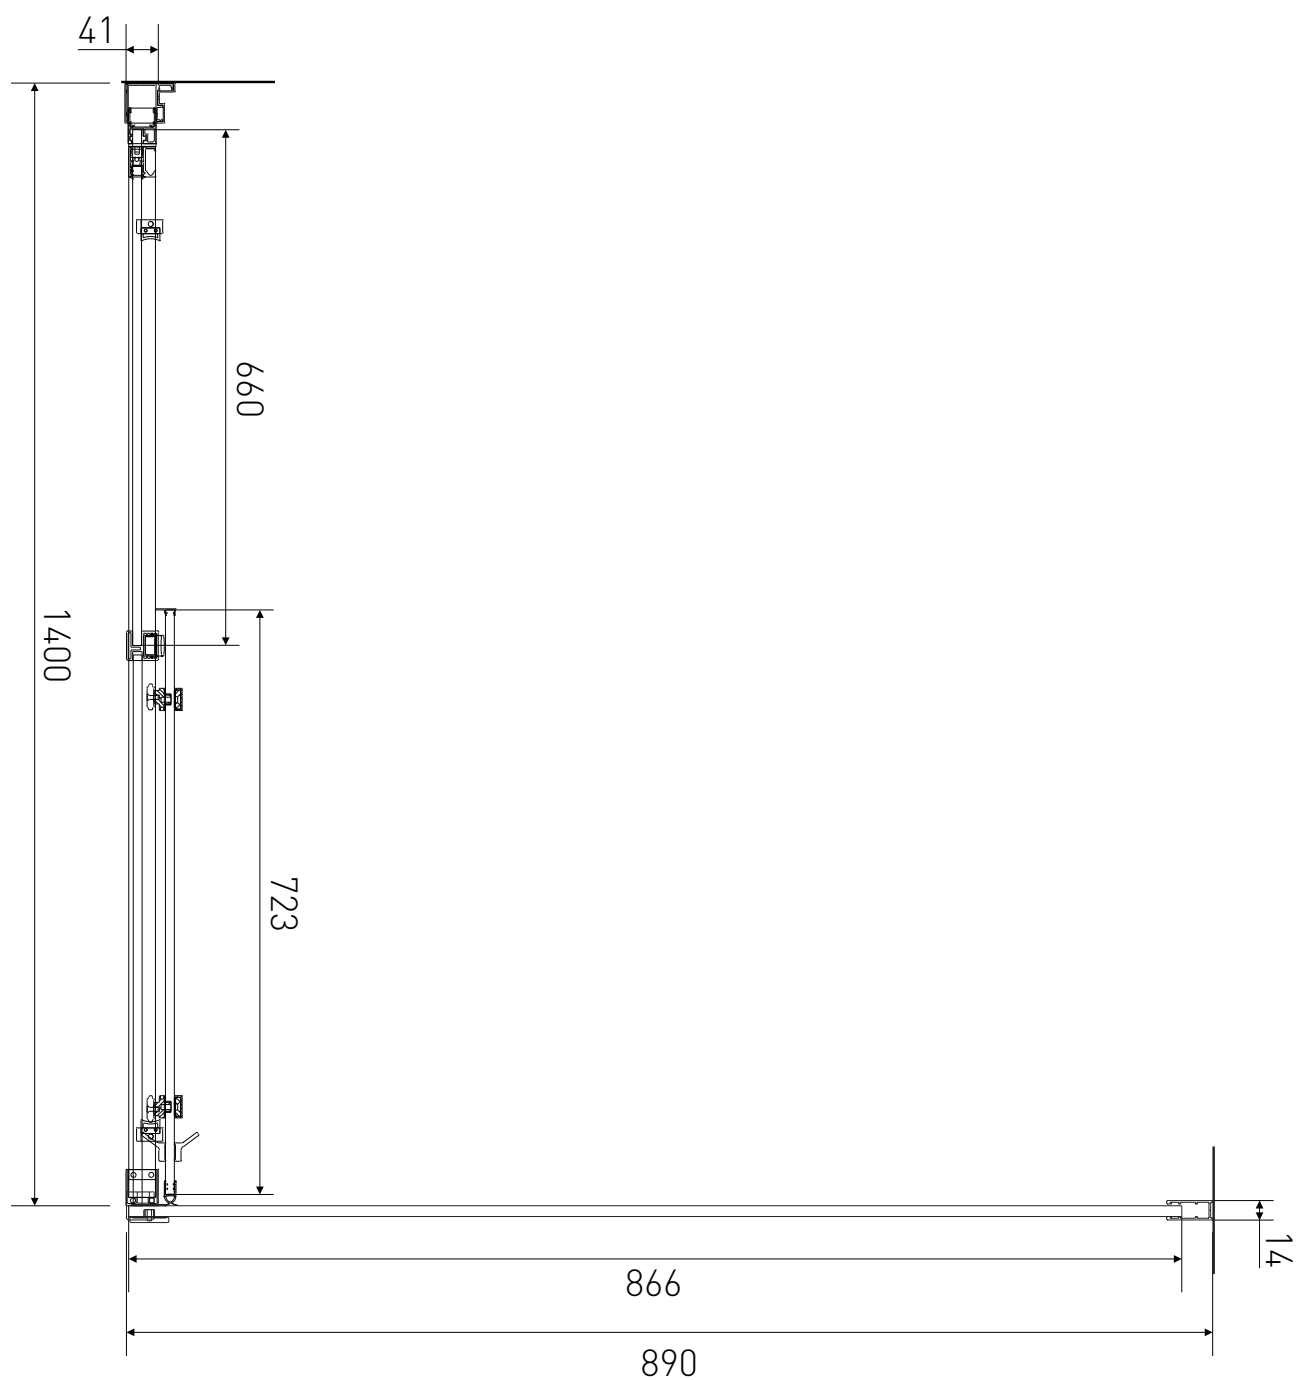

Technický výkres výrobku

VÝROBCE	
OZNAČENÍ	LAN03060/LAN05034
TYP	sprchový kout, posuvný
VÝŠKA	1950 mm