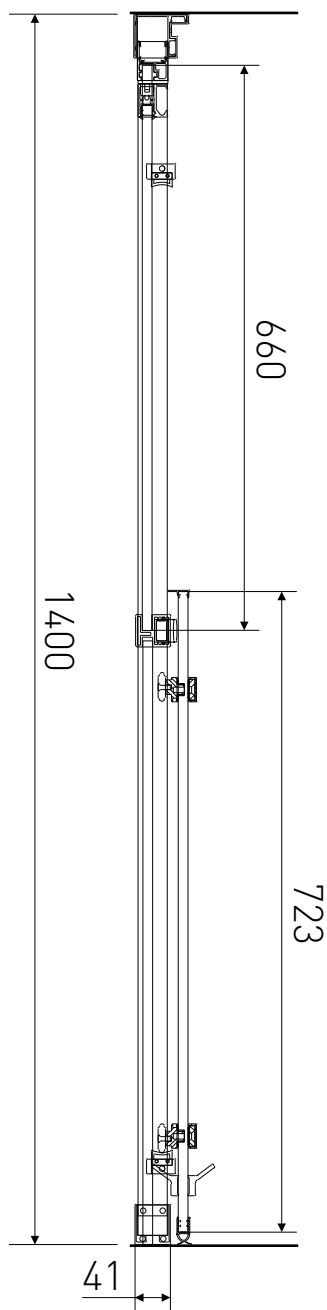

# Technický výkres výrobku

VÝROBCE	
OZNAČENÍ	LAN03060
TYP	sprchové dveře, posuvné
MONTÁŽNÍ OTVOR	1360-1400 mm
VÝŠKA	1950 mm