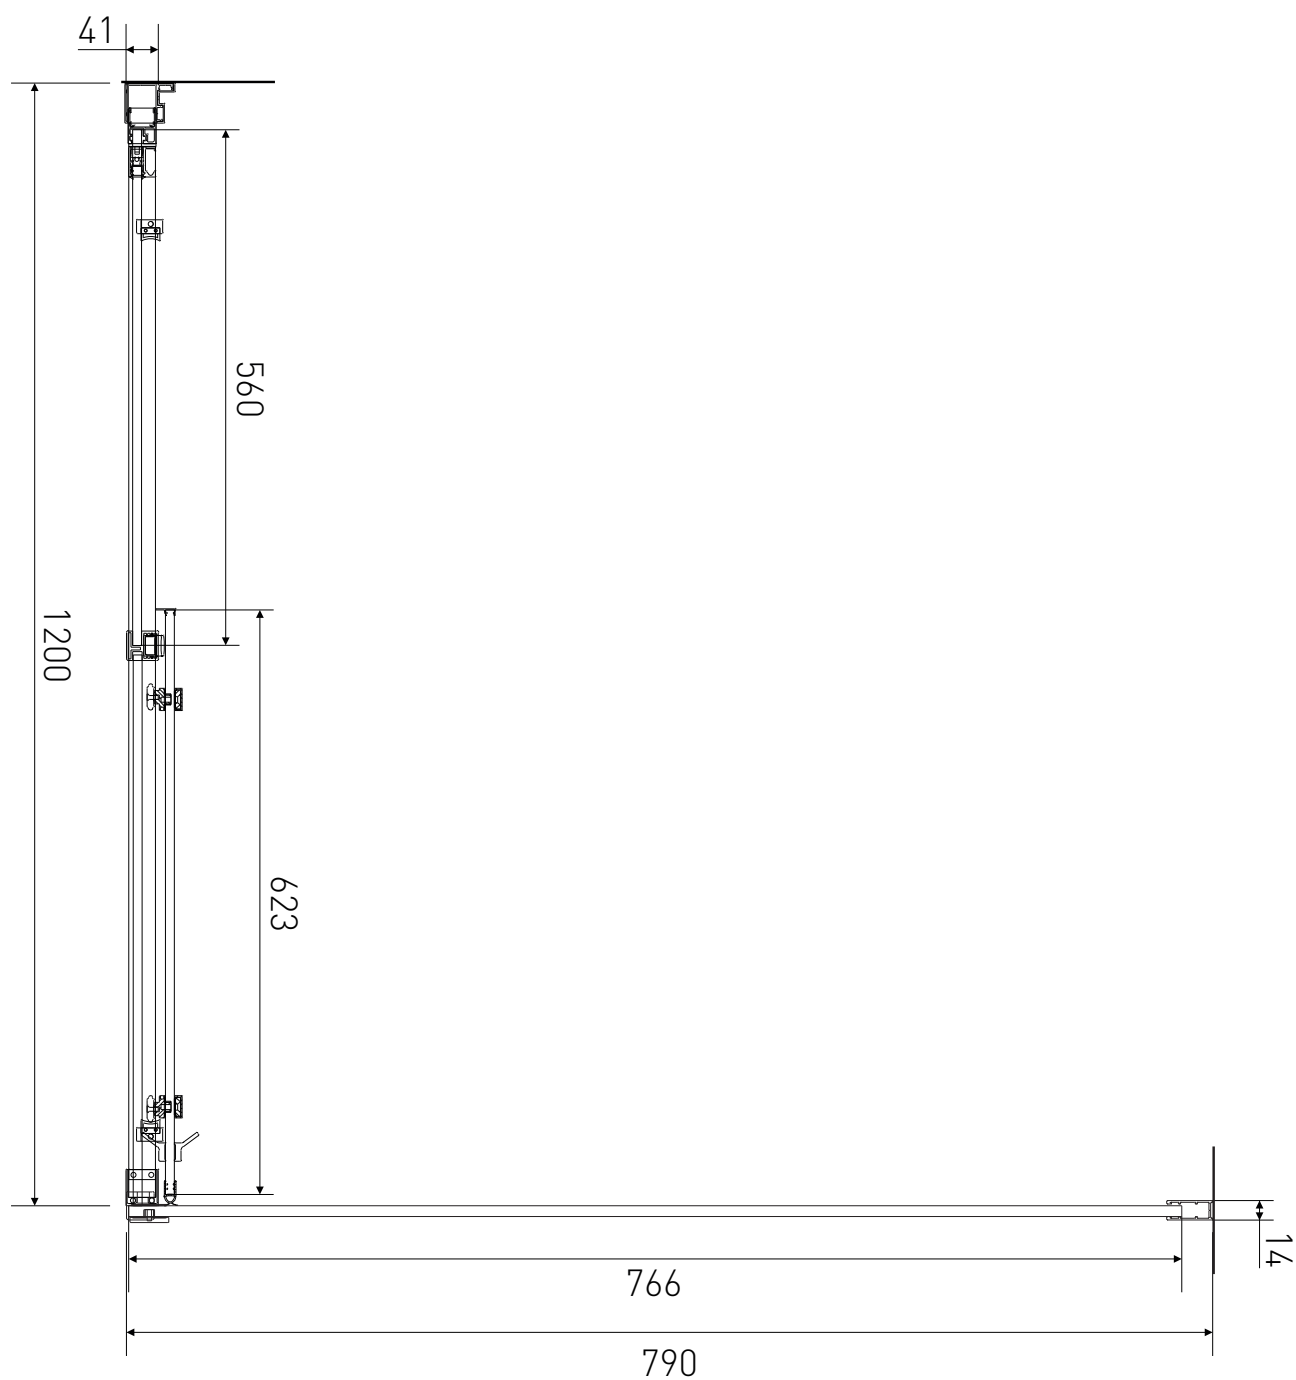

Technický výkres výrobku

VÝROBCE	
OZNAČENÍ	LAN03059/LAN05033
TYP	sprchový kout, posuvný
VÝŠKA	1950 mm