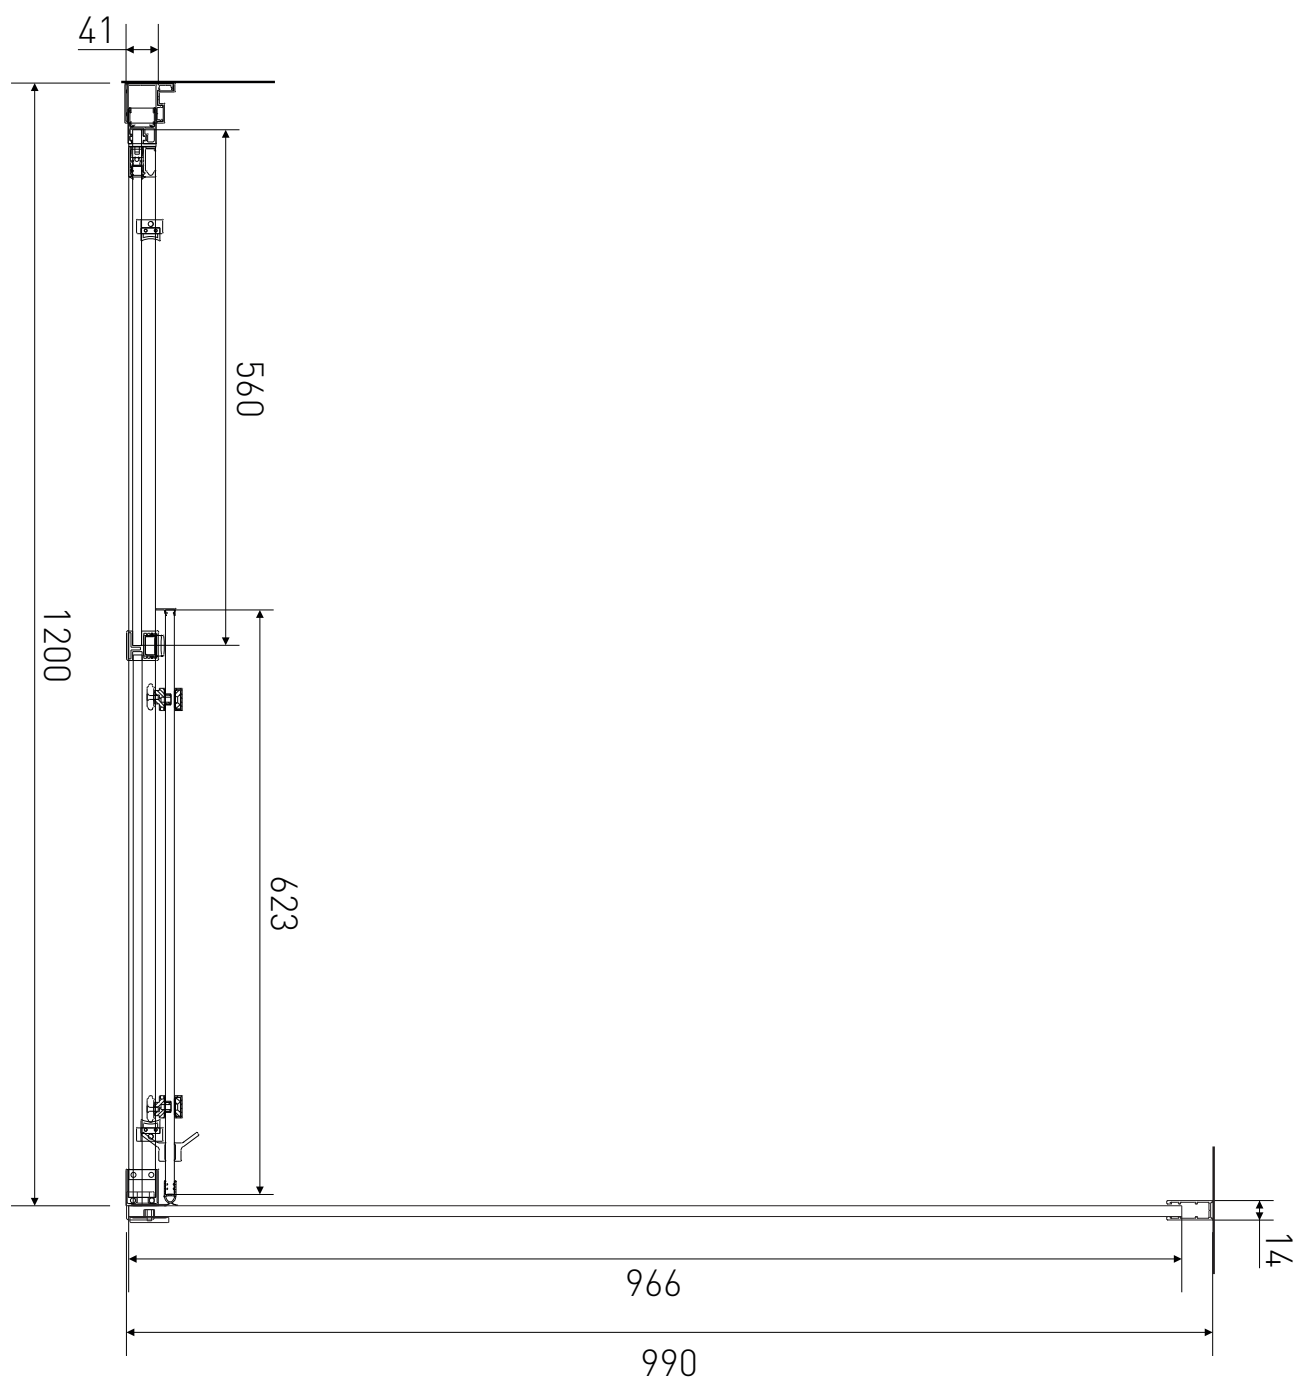

Technický výkres výrobku

VÝROBCE	
OZNAČENÍ	LAN03059/LAN05031
TYP	sprchový kout, posuvný
VÝŠKA	1950 mm