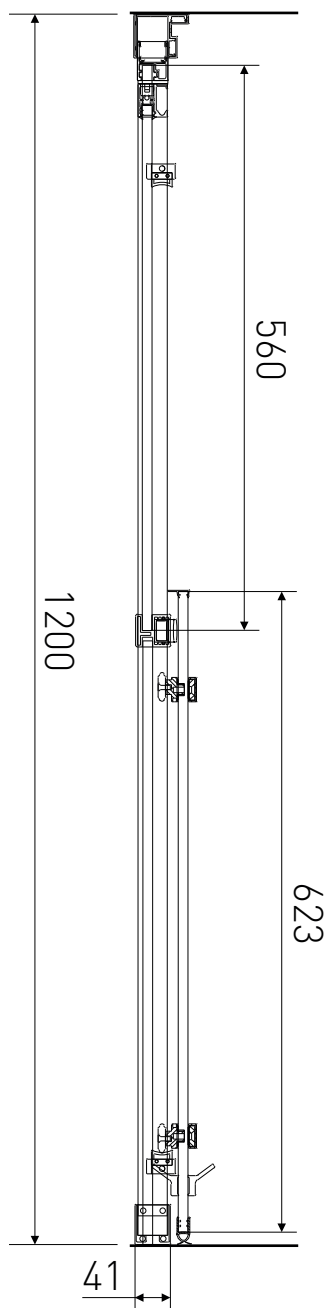

Technický výkres výrobku

VÝROBCE	
OZNAČENÍ	LAN03059
TYP	sprchové dveře, posuvné
MONTÁŽNÍ OTVOR	1160-1200 mm
VÝŠKA	1950 mm