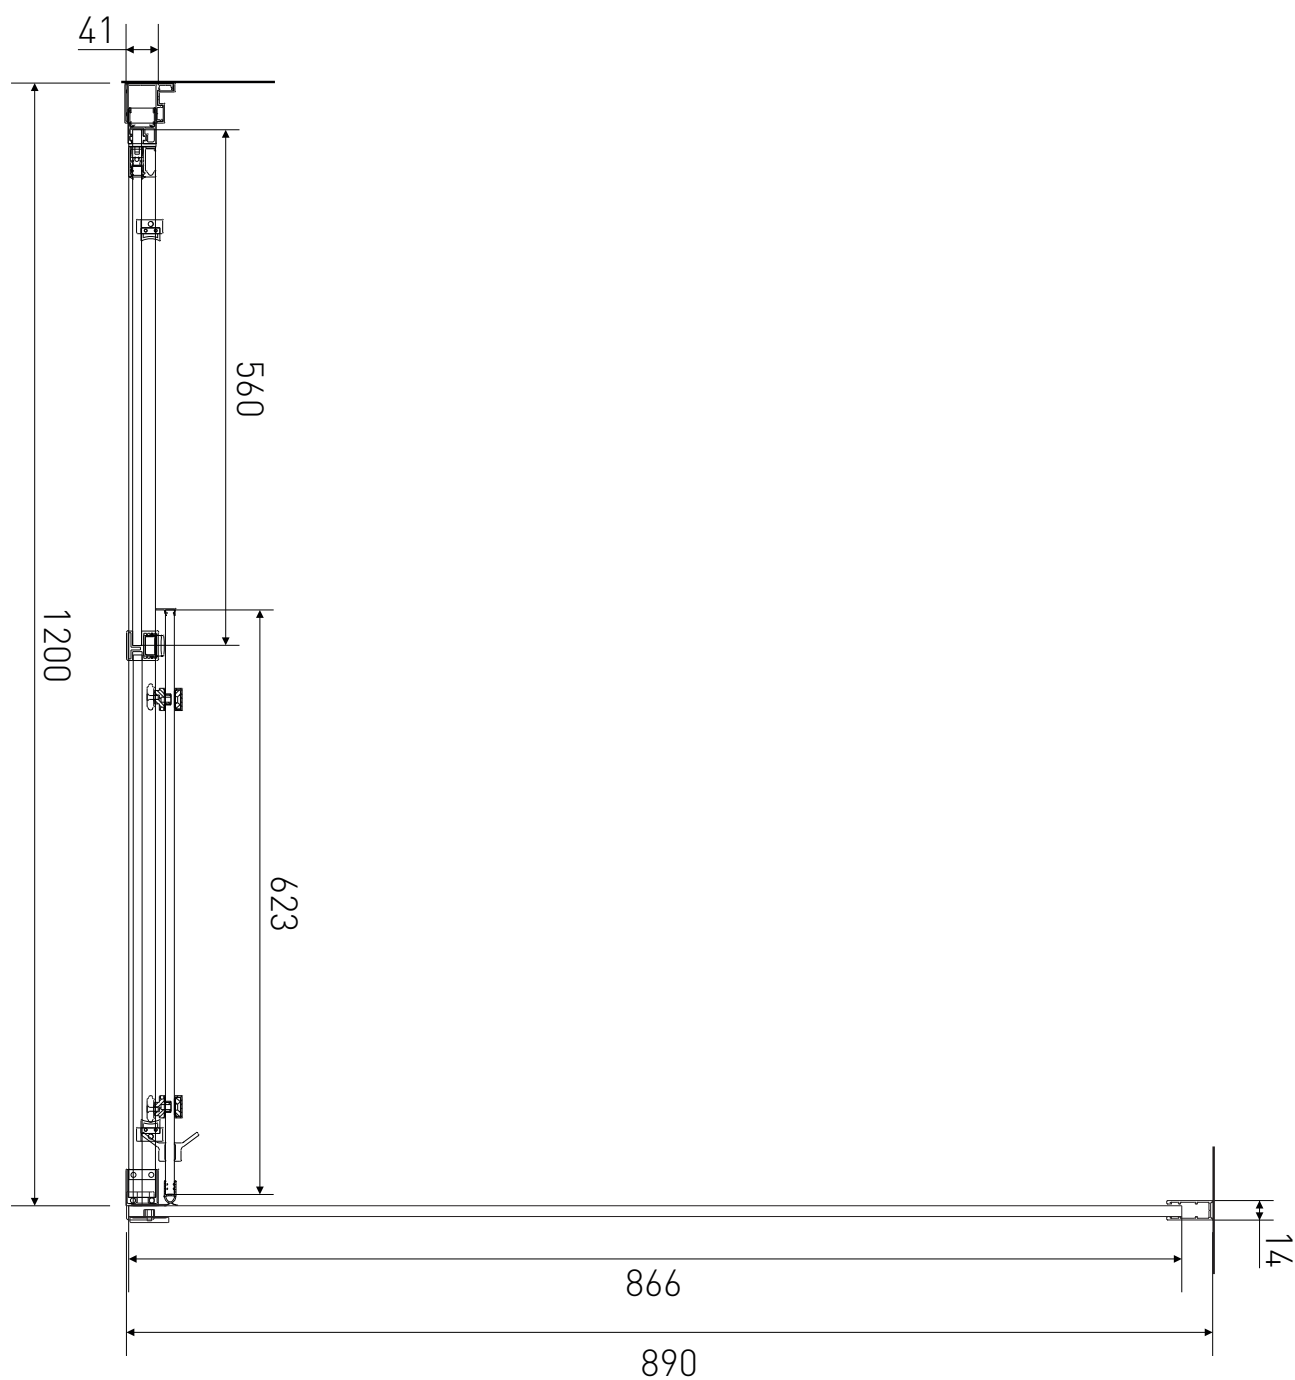

# Technický výkres výrobku

VÝROBCE	
OZNAČENÍ	LAN03058/LAN05034
TYP	sprchový kout, posuvný
VÝŠKA	1950 mm