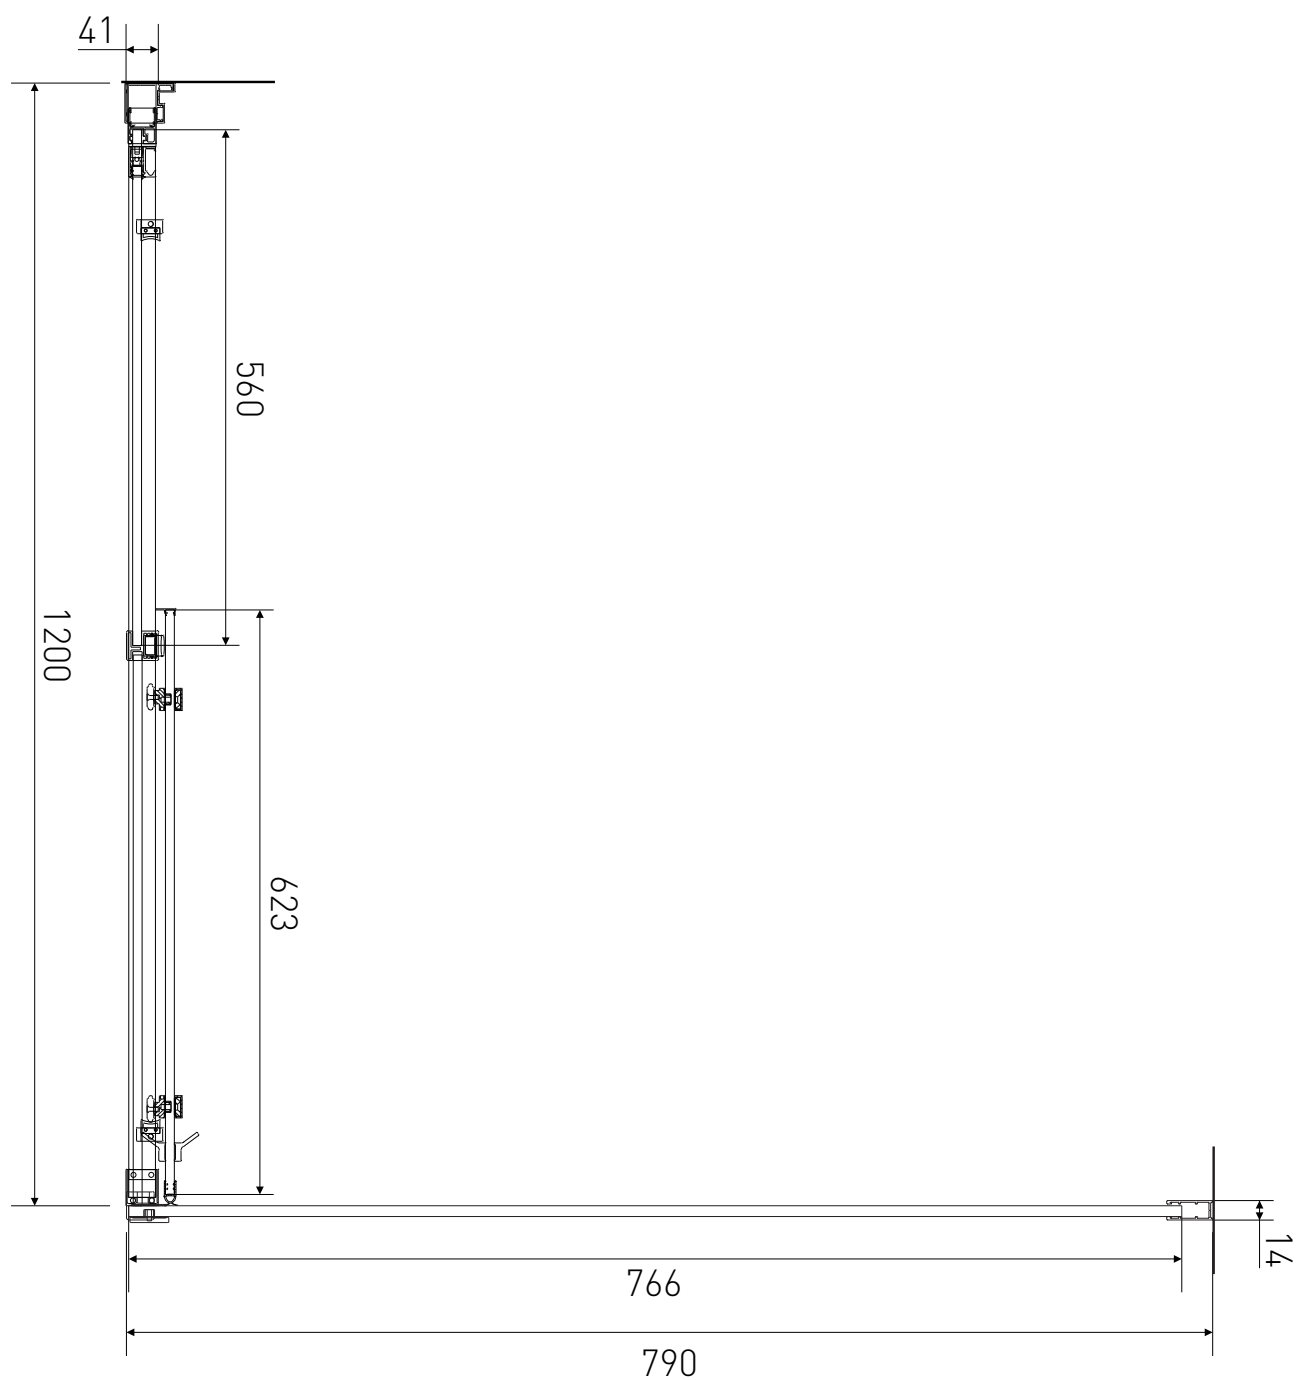

Technický výkres výrobku

VÝROBCE	
OZNAČENÍ	LAN03058/LAN05032
TYP	sprchový kout, posuvný
VÝŠKA	1950 mm