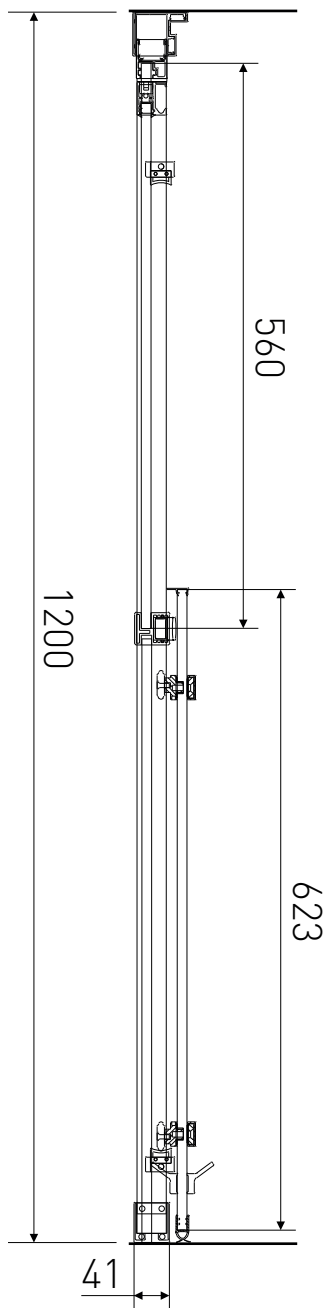

Technický výkres výrobku

VÝROBCE	
OZNAČENÍ	LAN03058
TYP	sprchové dveře, posuvné
MONTÁŽNÍ OTVOR	1160-1200 mm
VÝŠKA	1950 mm