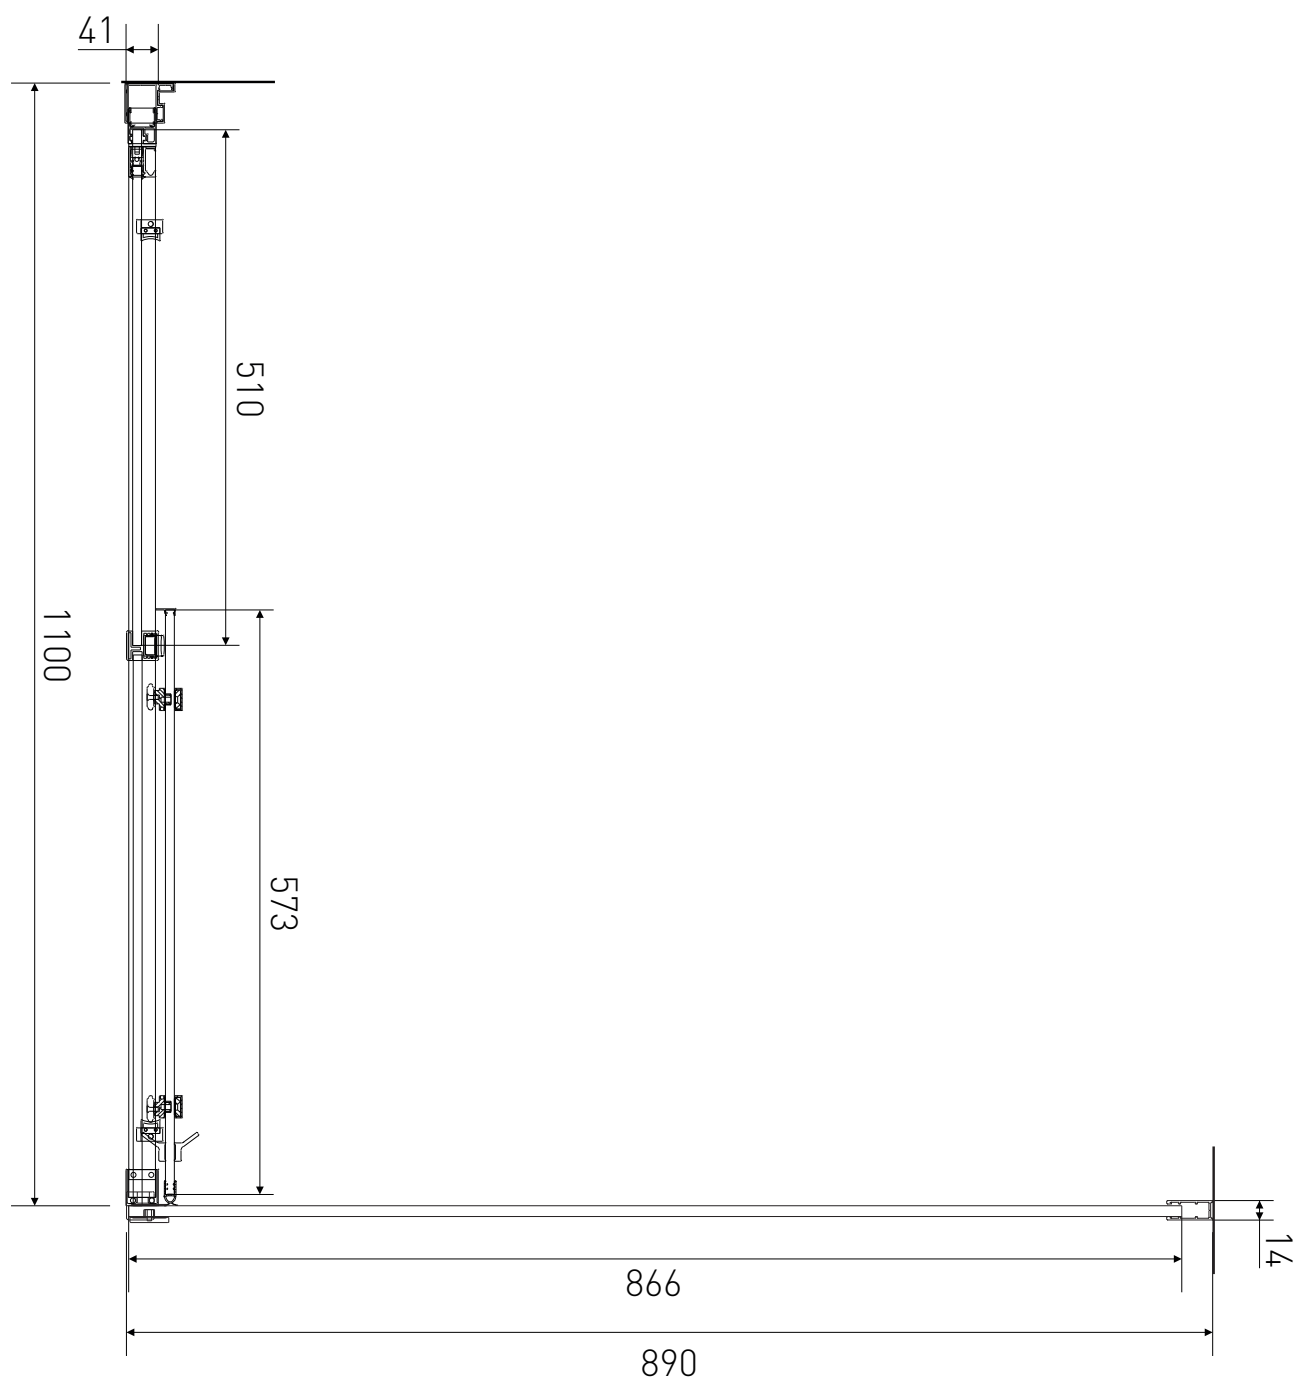

# Technický výkres výrobku

VÝROBCE	
OZNAČENÍ	LAN03057/LAN05035
TYP	sprchový kout, posuvný
VÝŠKA	1950 mm