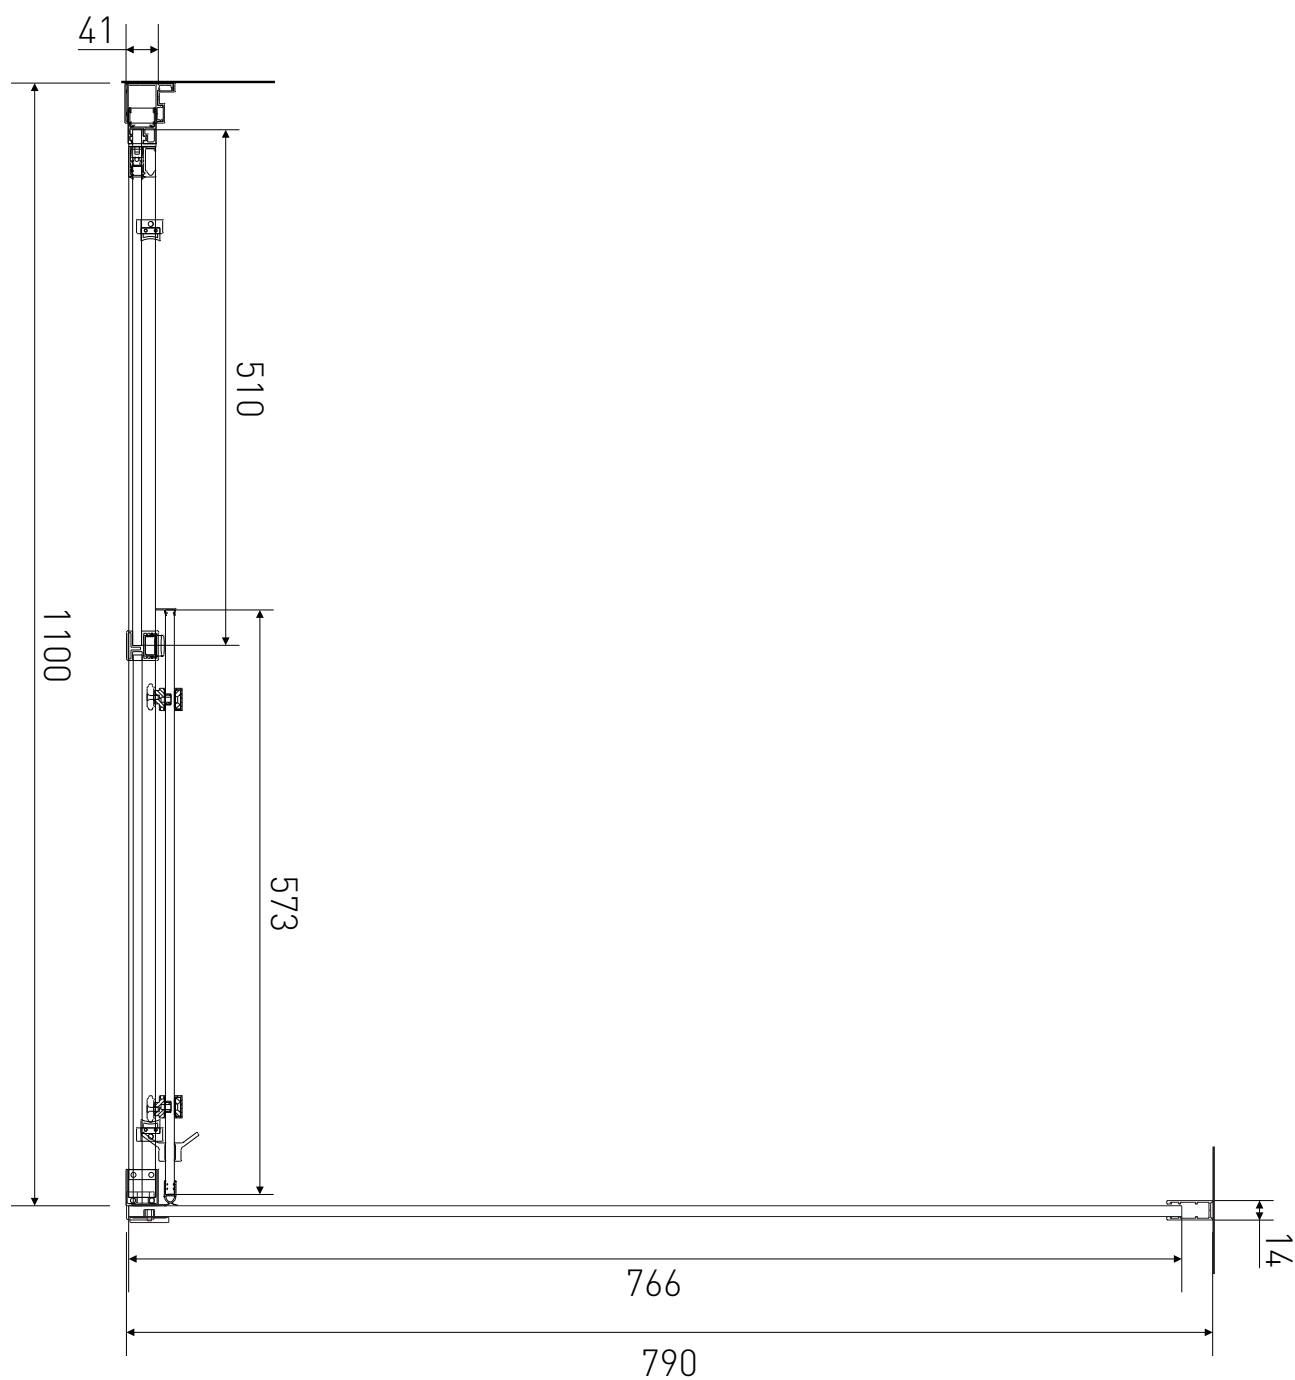

# Technický výkres výrobku

VÝROBCE	
OZNAČENÍ	LAN03057/LAN05033
TYP	sprchový kout, posuvný
VÝŠKA	1950 mm