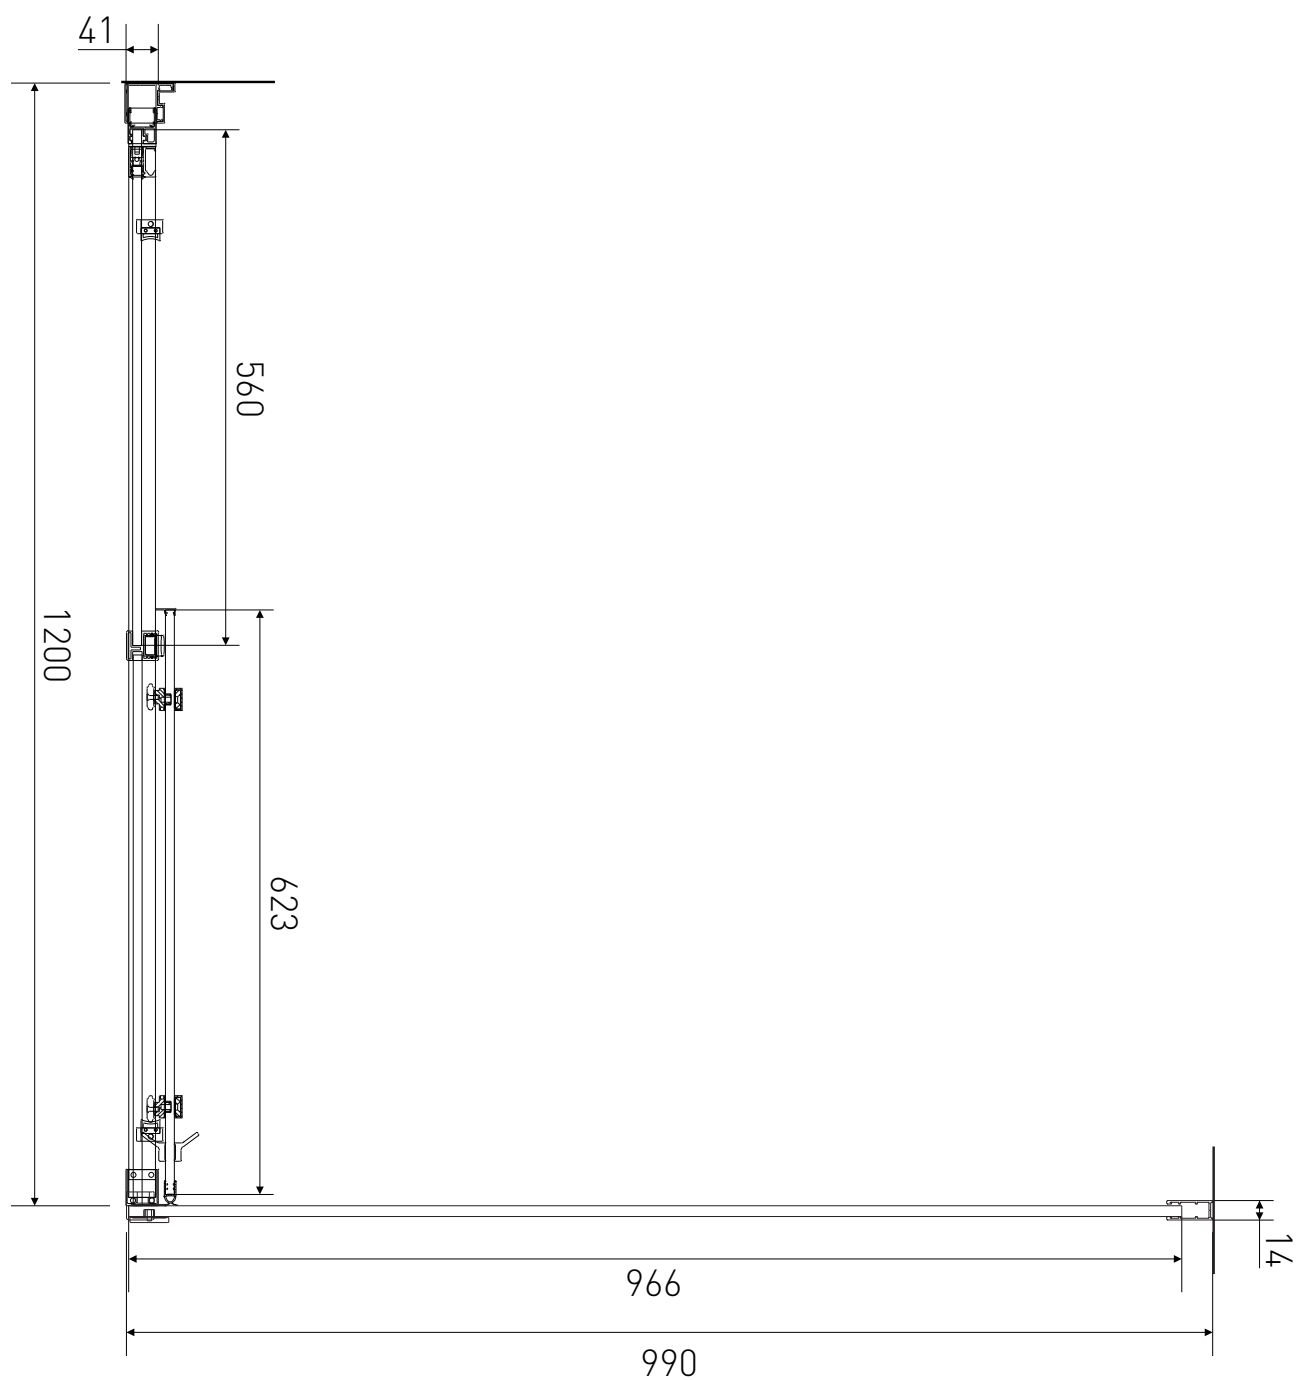

Technický výkres výrobku

VÝROBCE	
OZNAČENÍ	LAN03058/LAN05030
TYP	sprchový kout, posuvný
VÝŠKA	1950 mm