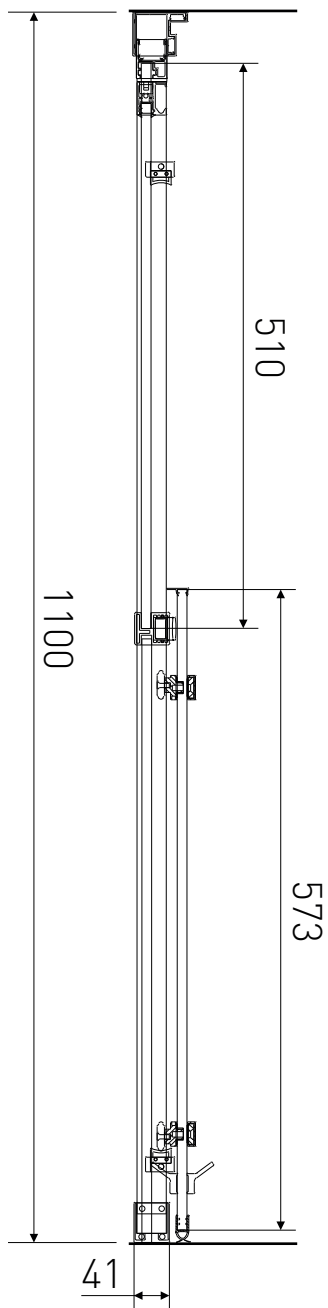

Technický výkres výrobku

VÝROBCE	
OZNAČENÍ	LAN03057
TYP	sprchové dveře, posuvné
MONTÁŽNÍ OTVOR	1060-1100 mm
VÝŠKA	1950 mm