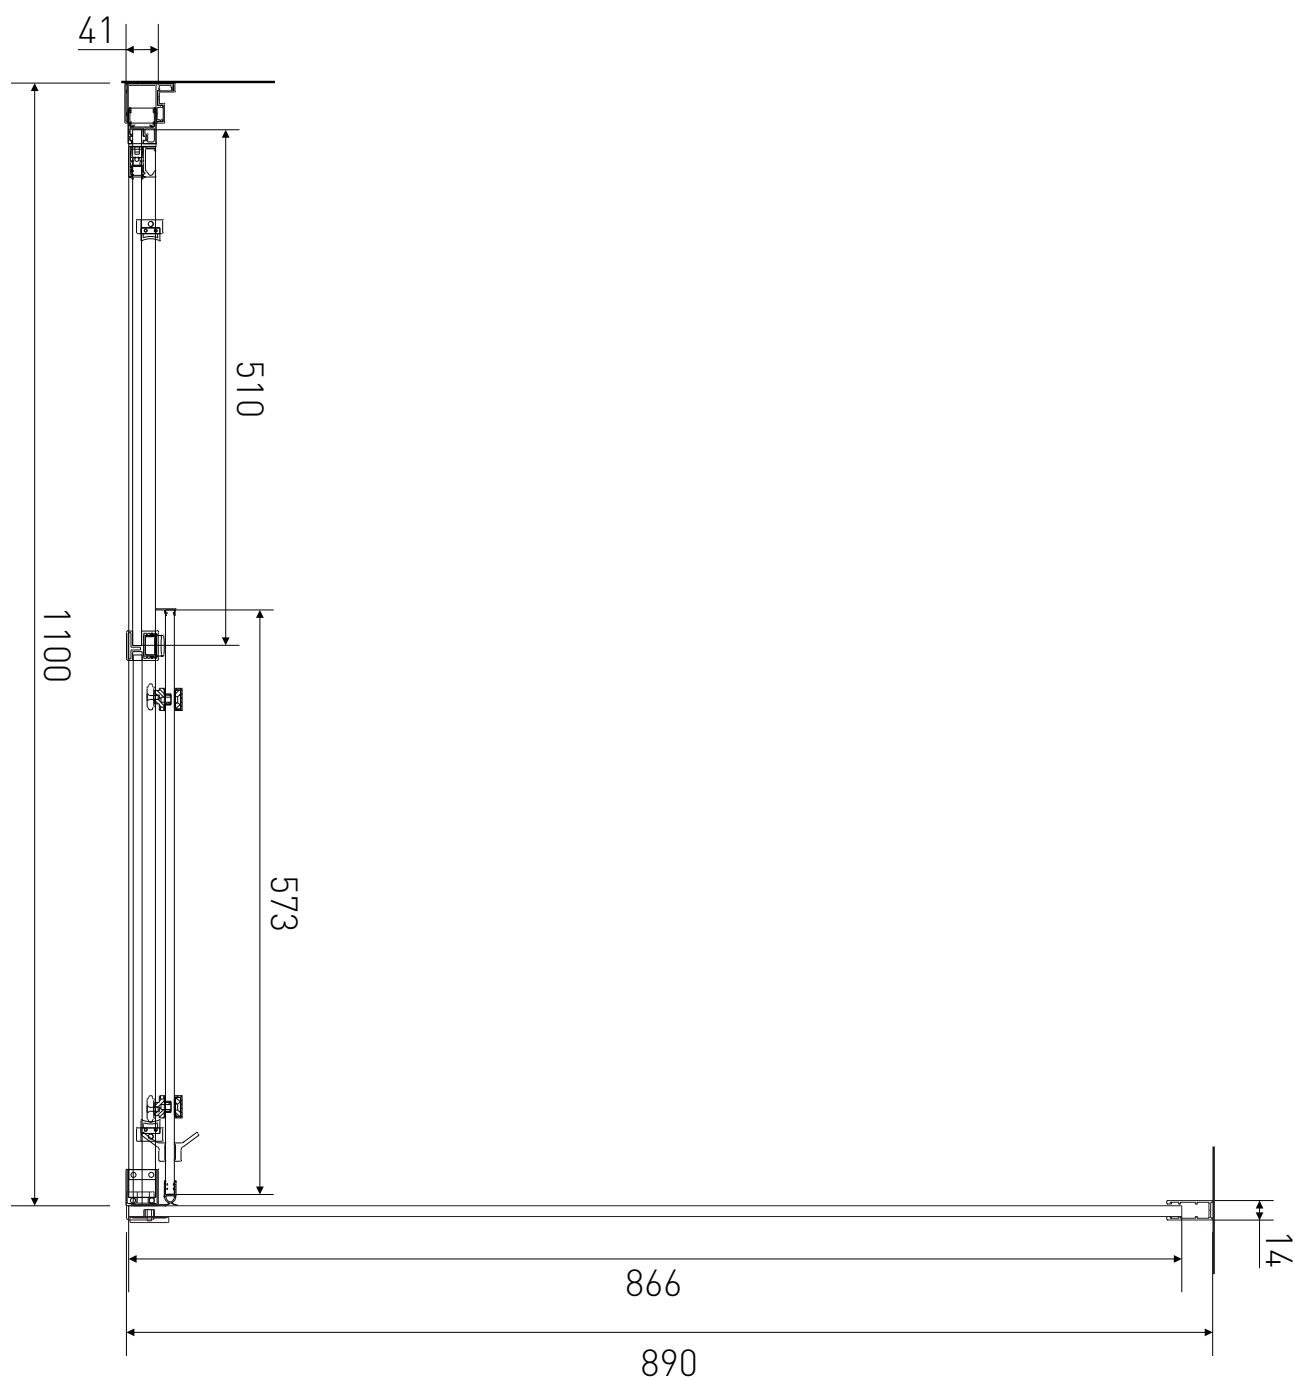

Technický výkres výrobku

| | |
|----------|---|
| VÝROBCE |  |
| OZNAČENÍ | LAN03056/LAN05034 |
| TYP | sprchový kout, posuvný |
| VÝŠKA | 1950 mm |