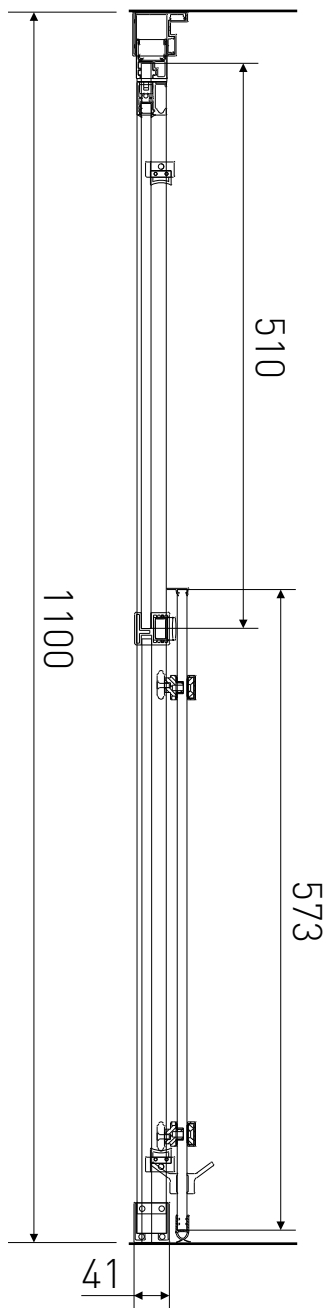

# Technický výkres výrobku

VÝROBCE	
OZNAČENÍ	LAN03056
TYP	sprchové dveře, posuvné
MONTÁŽNÍ OTVOR	1060-1100 mm
VÝŠKA	1950 mm