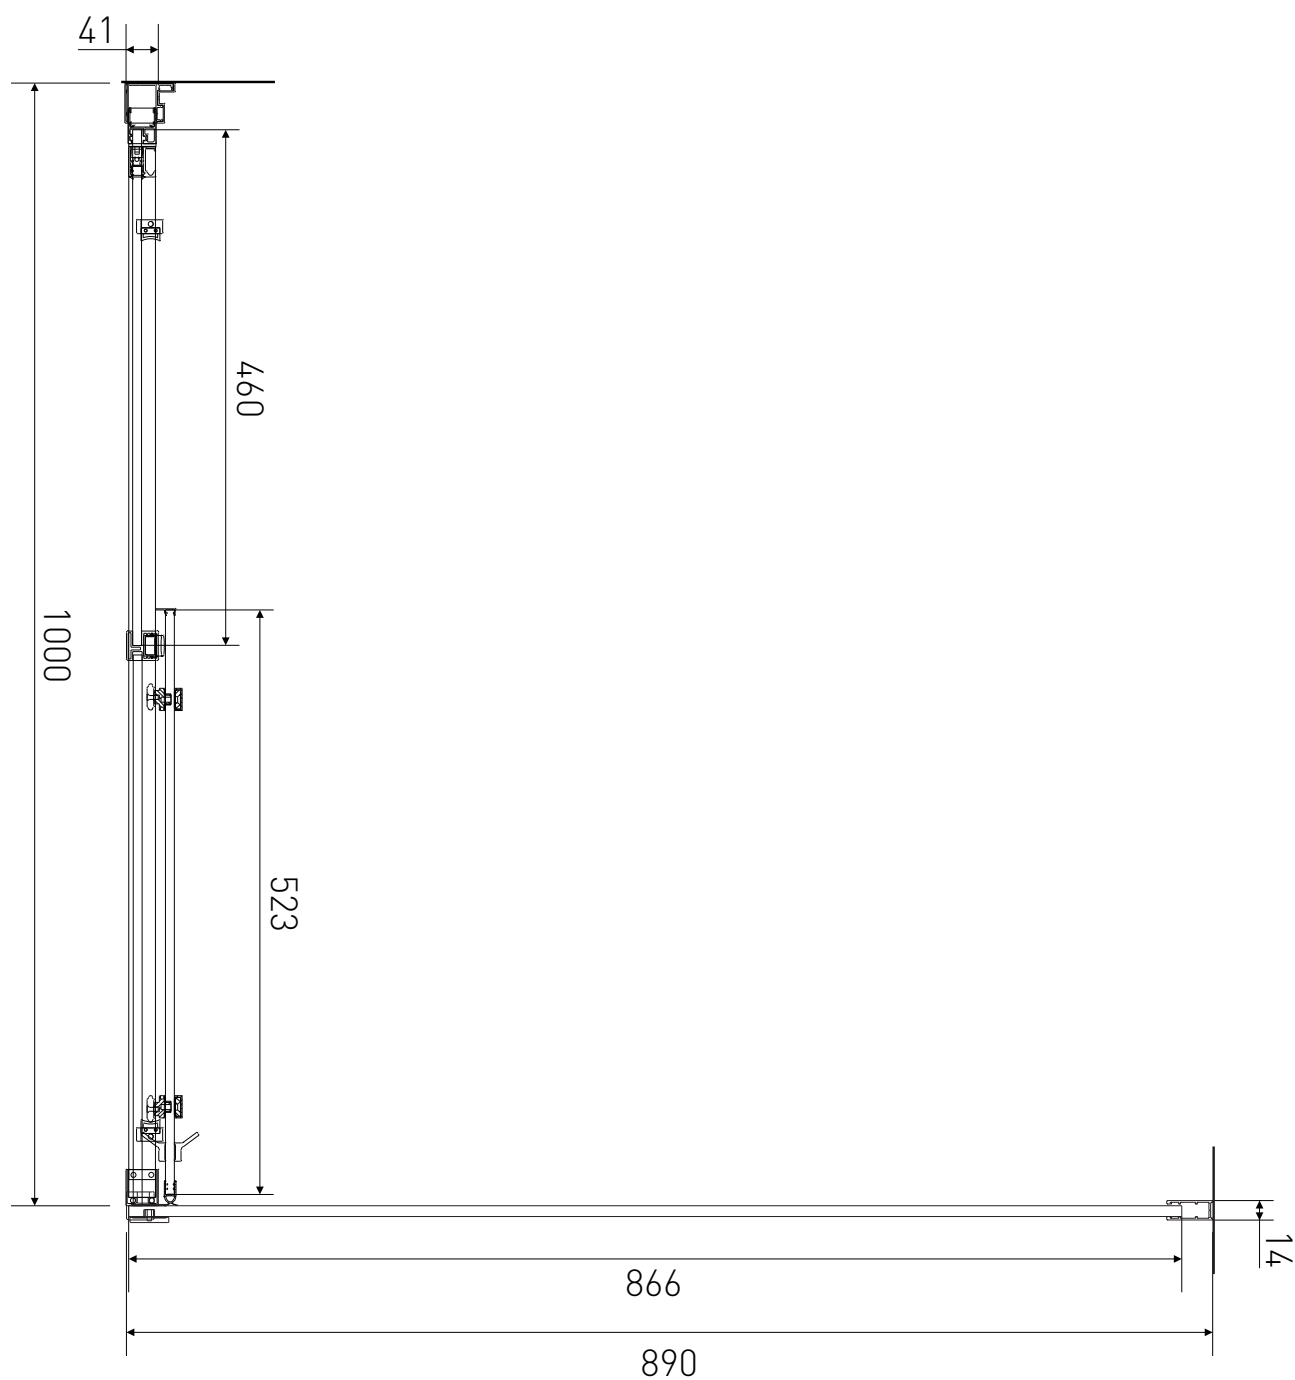

Technický výkres výrobku

VÝROBCE	
OZNAČENÍ	LAN03055/LAN05035
TYP	sprchový kout, posuvný
VÝŠKA	1950 mm