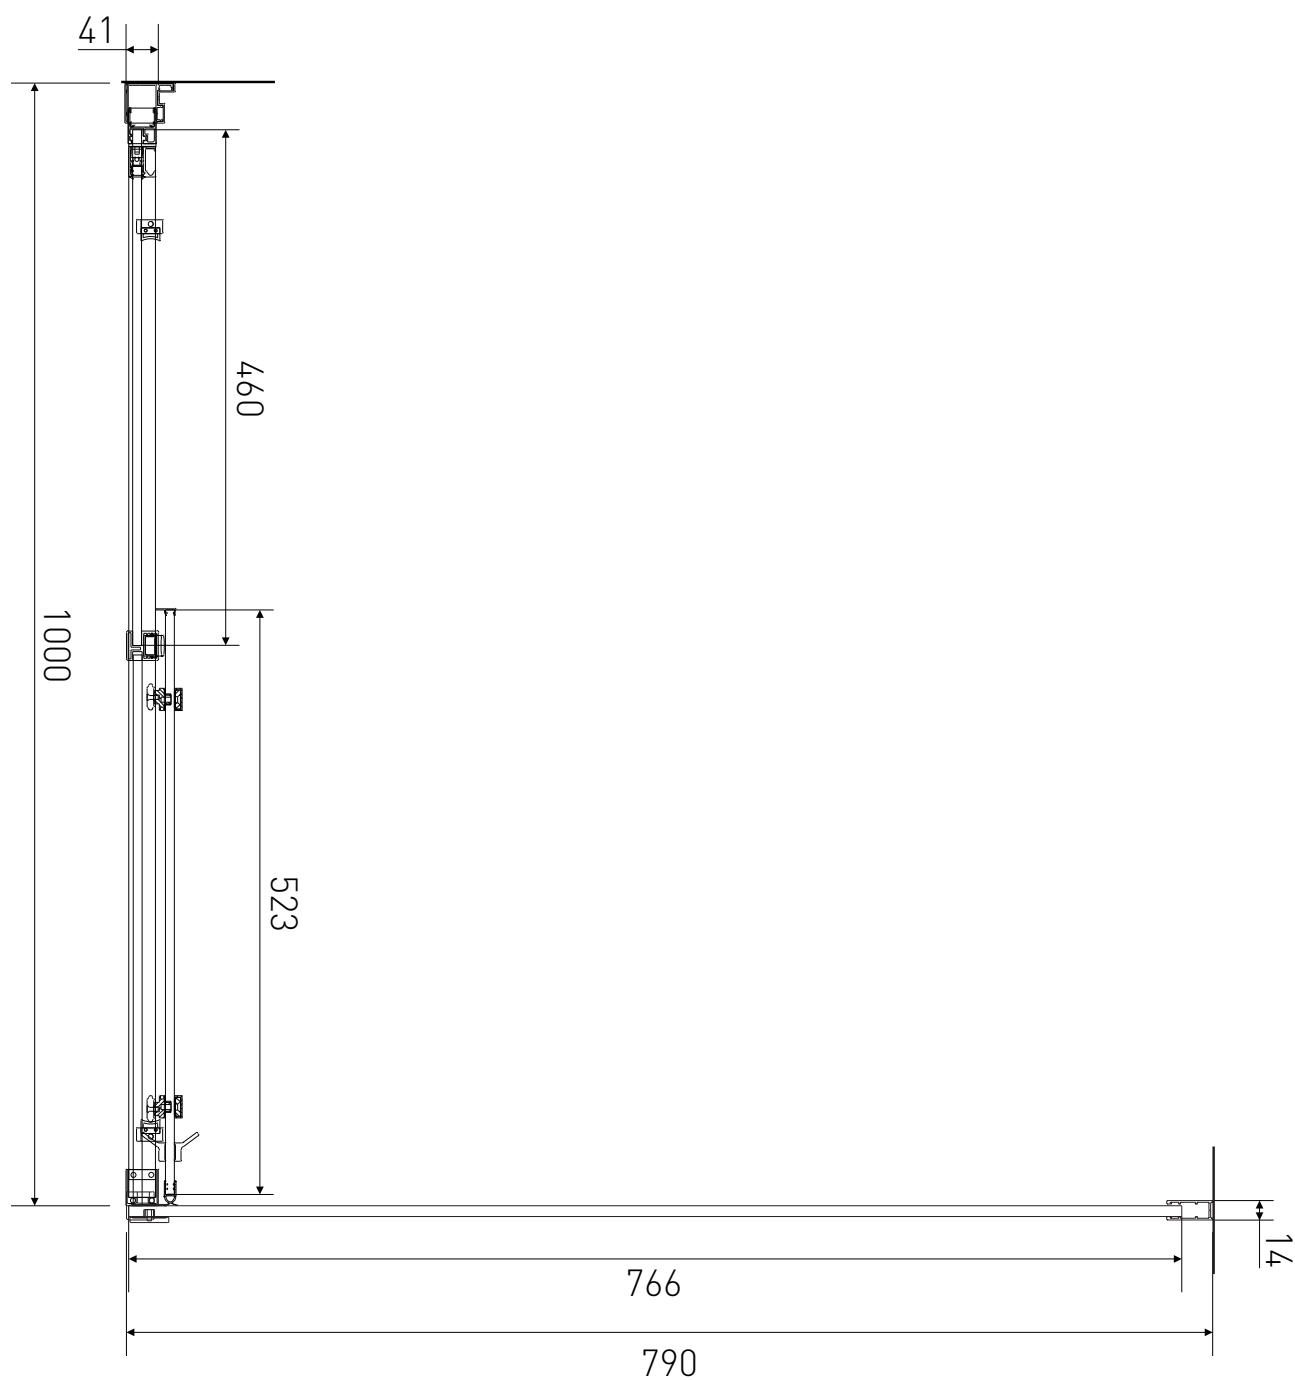

Technický výkres výrobku

VÝROBCE	
OZNAČENÍ	LAN03055/LAN05033
TYP	sprchový kout, posuvný
VÝŠKA	1950 mm