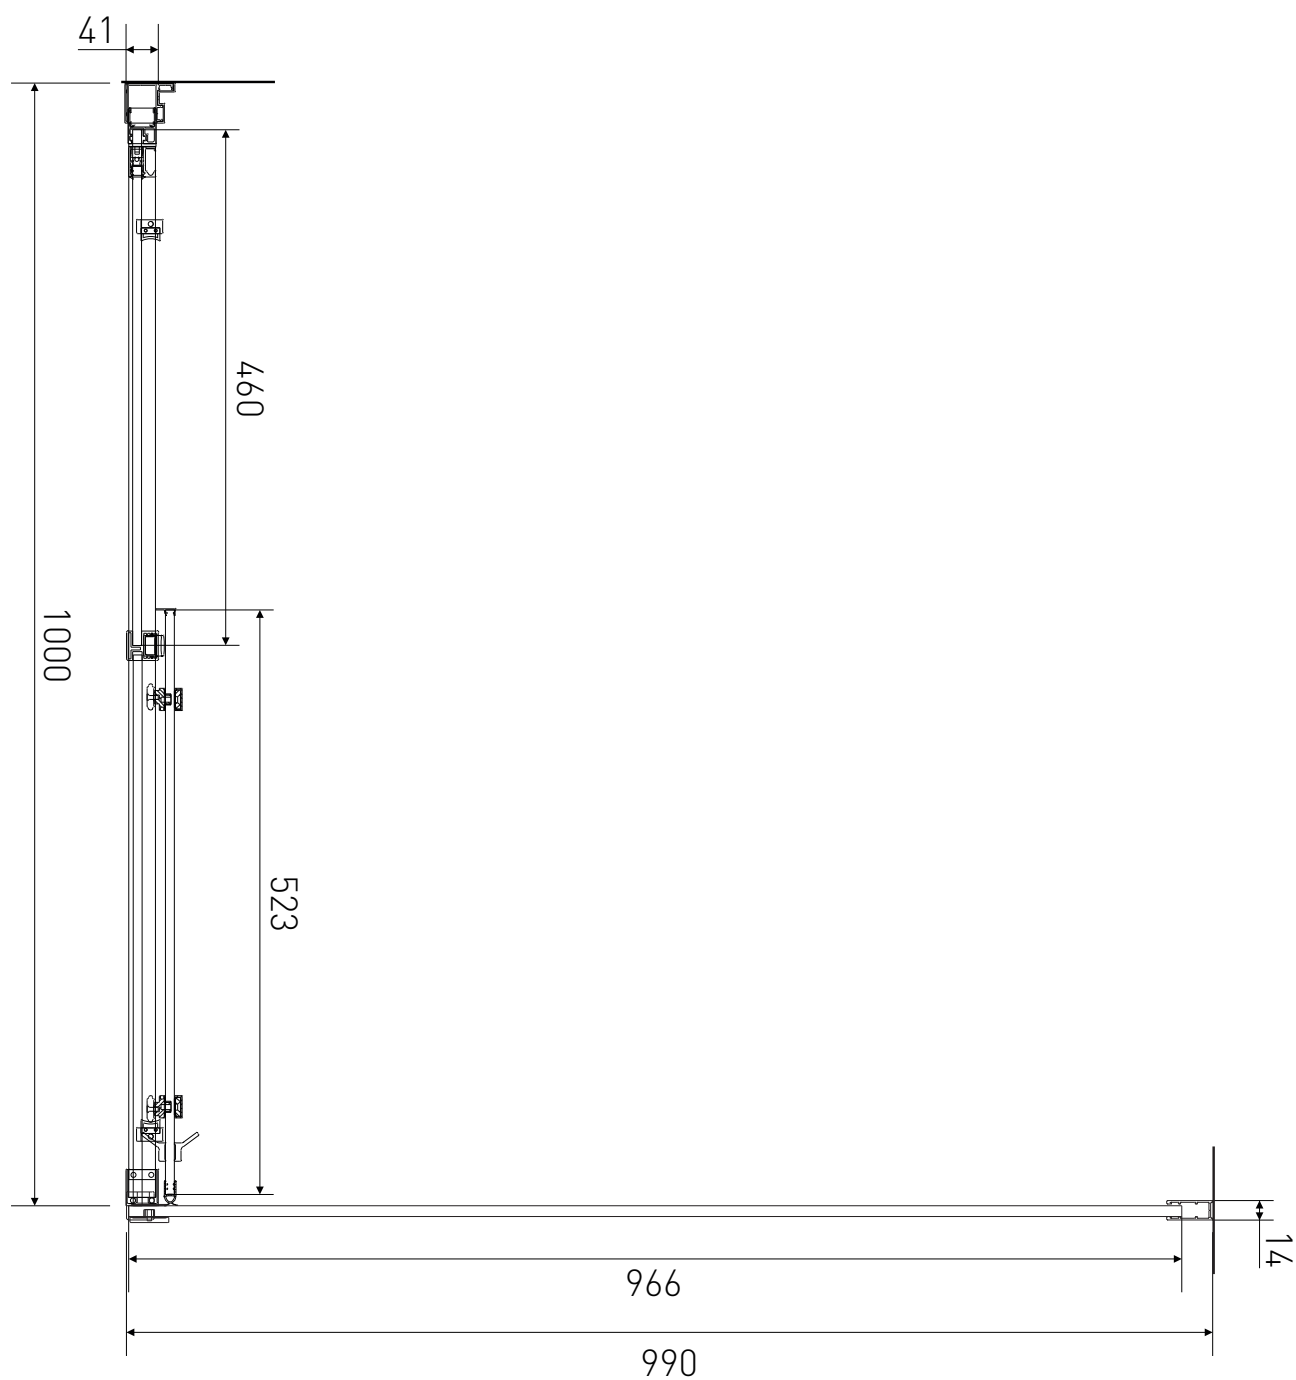

# Technický výkres výrobku

VÝROBCE	
OZNAČENÍ	LAN03055/LAN05031
TYP	sprchový kout, posuvný
VÝŠKA	1950 mm