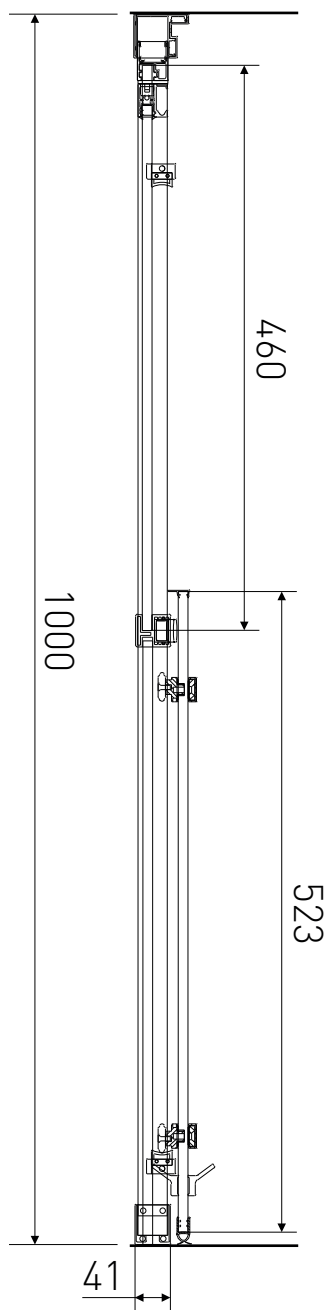

Technický výkres výrobku

VÝROBCE	
OZNAČENÍ	LAN03055
TYP	sprchové dveře, posuvné
MONTÁŽNÍ OTVOR	960-1000 mm
VÝŠKA	1950 mm