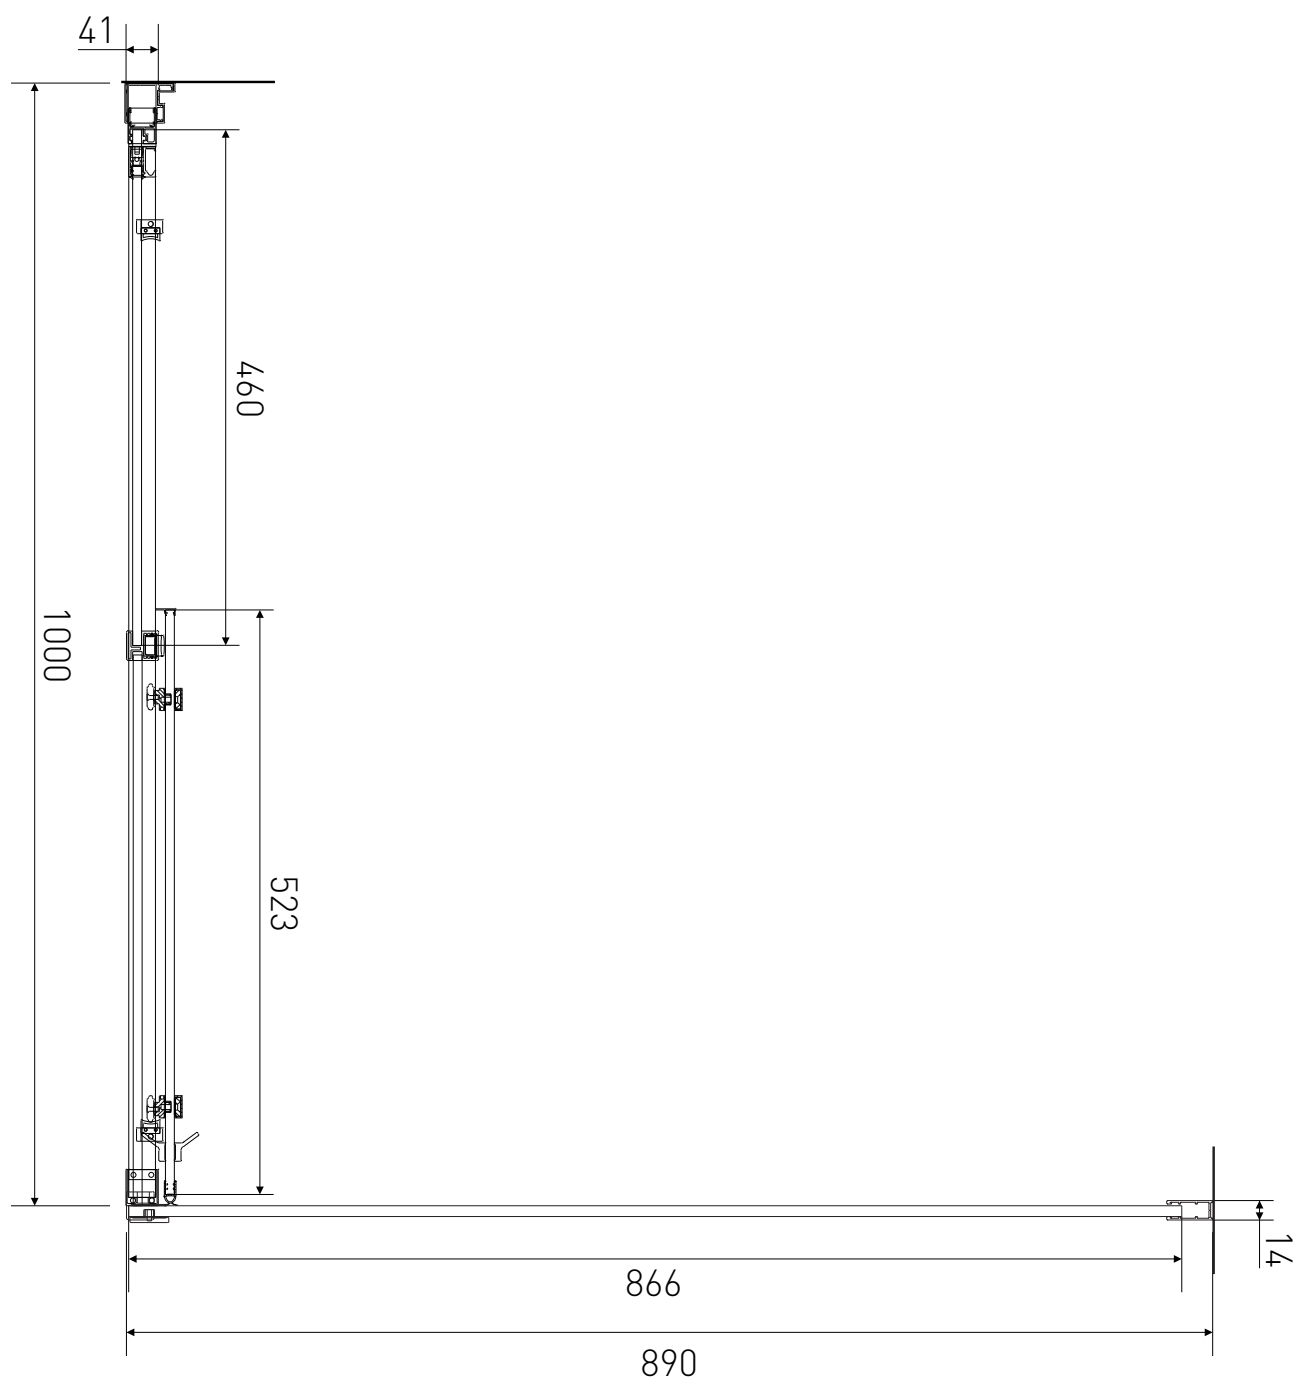

# Technický výkres výrobku

VÝROBCE	
OZNAČENÍ	LAN03054/LAN05034
TYP	sprchový kout, posuvný
VÝŠKA	1950 mm